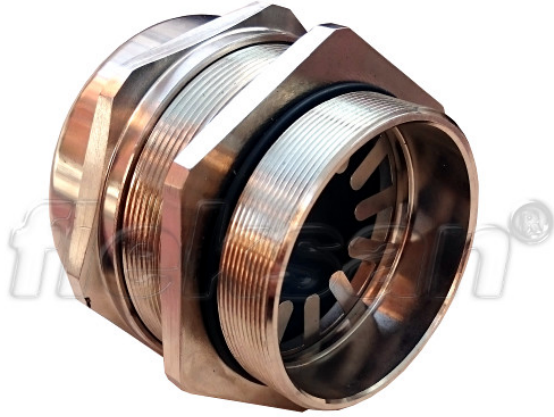

EMC tip metal kablo rakoru...

- Pirinç üzeri nikel kaplamalı
- EMC ekranlama özelliği
- Dış hava şartlarına, asitlere, yağlara karşı mükemmel dayanım
- Termoplastik kauçuk contalı
- T6400 pirinç kilitleme somunu dahil değildir

IP68

-20 C

+100 C

Teknik Özellikler

Ürün Kodu	Ölçü I	A	B	C	D	E	Net Ağırlık (kg/ad)	Paket Miktarı (ad)
T610203	PG7	3.00	6.50					
T610204	PG9	4.00	8.00				0,021	100.00
T610205	PG11	5.00	10.00				0,029	100.00
T610206	PG13.5	6.00	12.00				0,031	100.00
T610210	PG16	10.00	14.00				0,038	100.00
T610213	PG21	13.00	18.00				0,069	50.00
T610218	PG29	18.00	25.00				0,138	25.00
T610222	PG36	22.00	32.00				0,257	20.00
T610230	PG42	30.00	38.00				0,295	20.00
T610234	PG48	34.00	44.00				0,397	5.00
T610403	M12x1.5	3.00	6.50				0,015	200.00
T610404	M16x1.5	4.00	8.00					
T610406	M20x1.5	6.00	12.00				0,033	100.00
T610410	M25x1.5	10.00	14.00				0,056	60.00
T610411	M25x1.5	13.00	18.00				0,070	50.00
T610413	M32x1.5	13.00	18.00				0,098	40.00
T610418	M40x1.5	18.00	25.00				0,157	20.00