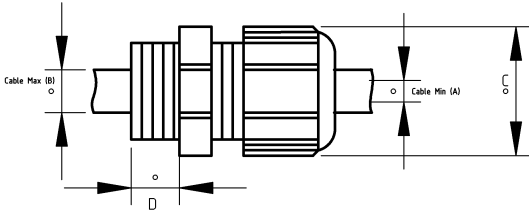

Harici tip metal kablo rakoru...

- Pirinç üzeri nikel kaplamalı
- Demiryolu uygulamaları için
- Dış hava şartlarına, asitlere, yağlara karşı mükemmel dayanım
- Termoplastik kauçuk contalı
- EPDM O-ring
- Polyamid 6 Kablo tutucu
- EN45545-2 standardına uygundur
- T6400 kilitleme somunu dahil değildir

IP68

-40 C

+100 C

Teknik Özellikler

Ürün Kodu	Ölçü I	A	B	C	D	E	Net Ağırlık (kg/ad)	Paket Miktarı (ad)
T605403	M12x1.5	3.00	6.50		6.00			
T605404	M16x1.5	4.00	8.00		7.00			
T605406	M20x1.5	6.00	12.00		8.00			
T605407	M20x1.5	10.00	14.00		8.00			
T605410	M25x1.5	13.00	18.00		8.00			
T605415	M32x1.5	18.00	25.00		9.00			
T605421	M40x1.5	22.00	32.00		9.00			