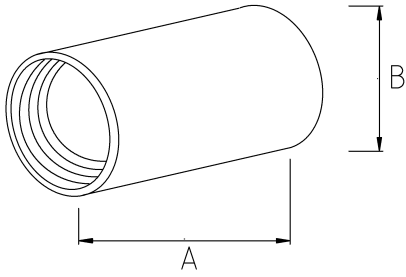

Dişi – dişi bağlantı...

- Pirinç malzeme üzeri nikel kaplamalı
- Herhangi bir erkek rakoru dişi tipe çevirir
- Dişi – Dişi bağlantı sağlar
- Dış hava şartlarına, asitlere, yağlara karşı mükemmel dayanım

Teknik Özellikler

Ürün Kodu	Ölçü I	A	B	C	D	E	Net Ağırlık (kg/ad)	Paket Miktarı (ad)
T650209	PG9							
T650211	PG11			22.00				
T650213	PG13.5							
T650420	M20x1.5						0,045	80.00
T650425	M25x1.5							
T650616	1/2"							
T650621	3/4"						0,049	60.00
T650626	1"						0,055	60.00
T650635	1 1/4"						0,119	40.00
T650640	1 1/2"							
T650652	2"							