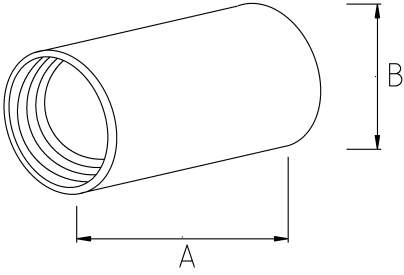

Dişi – dişi bağlantı...

- Pirinç malzeme üzeri nikel kaplamalı
- Herhangi bir erkek rakoru dişi tipe çevirir
- Dişi – Dişi bağlantı sağlar
- Dış hava şartlarına, asitlere, yağlara karşı mükemmel dayanım

Teknik Özellikler

Ürün Kodu	Ölçü I	A	B	C	D	E	Net Ağırlık (kg/ad)	Paket Miktarı (ad)
T650209	PG9							
T650211	PG11			22.00				
T650213	PG13.5							
T650420	M20x1.5							
T650425	M25x1.5						0,033	60.00
T650616	1/2"							
T650621	3/4"						0,049	60.00
T650626	1"						0,055	60.00
T650635	1 1/4"						0,119	40.00
T650640	1 1/2"							
T650652	2"							