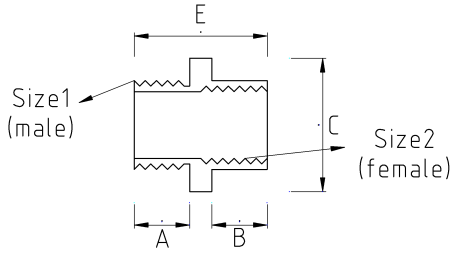

Artık ölçü değiştirmek sorun değil!

- Pirinç malzeme üzeri nikel kaplamalı
- Dış hava şartlarına, asitlere, yağlara karşı mükemmel dayanım
- Düşük çaptaki boruyu veya rakoru daha yüksek çaptaki dış çekilmiş bir deliğe, buata veya panoya bağlantı amacıyla kullanılır
- Genel bağlantı boyu uzatmaz
- Erkek - Dişi bağlantı sağlar

Teknik Özellikler

Ürün Kodu	Ölçü I	Ölçü II	A	B	C	D	E	Net Ağırlık (kg/ad)	Paket Miktarı (ad)
T67213209	PG13.5	PG9			22.00				
T67213211	PG13.5	PG11			22.00				
T67216211	PG16	PG11						0,018	100.00
T67216213	PG16	PG13.5							
T67221211	PG21	PG11						0,045	50.00
T67221213	PG21	PG13.5							
T67221216	PG21	PG16							
T67221420	PG21	M20x1.5							
T67229216	PG29	PG16						0,074	60.00
T67229221	PG29	PG21						0,063	60.00
T67229425	PG29	M25x1.5							
T67236229	PG36	PG29							
T67420209	M20x1.5	PG9			24.00				
T67420416	M20x1.5	M16x1.5			24.00				
T67425213	M25x1.5	PG13.5			30.00				
T67425416	M25x1.5	M16x1.5			30.00			0,034	50.00
T67425420	M25x1.5	M20x1.5			30.00			0,039	100.00