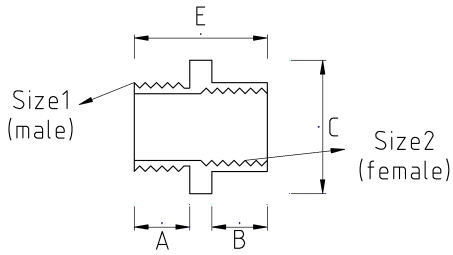

Artık ölçü değiştirmek sorun değil!

- Pirinç malzeme üzeri nikel kaplamalı
- Dış hava şartlarına, asitlere, yağlara karşı mükemmel dayanım
- Düşük çaptaki boruyu veya rakoru daha yüksek çaptaki dış çekilmiş bir deliğe, buata veya panoya bağlantı amacıyla kullanılır
- Genel bağlantı boyu uzatmaz
- Erkek - Dişi bağlantı sağlar

Teknik Özellikler

Ürün Kodu	Ölçü I	Ölçü II	A	B	C	D	E	Net Ağırlık (kg/ad)	Paket Miktarı (ad)
T67213209	PG13.5	PG9			22.00				
T67213211	PG13.5	PG11			22.00				
T67216211	PG16	PG11						0,018	100.00
T67216213	PG16	PG13.5							
T67221211	PG21	PG11						0,045	50.00
T67221213	PG21	PG13.5							
T67221216	PG21	PG16							
T67221420	PG21	M20x1.5							
T67229216	PG29	PG16						0,074	60.00
T67229221	PG29	PG21						0,063	60.00
T67229425	PG29	M25x1.5							
T67236229	PG36	PG29							
T67420209	M20x1.5	PG9			24.00				
T67420416	M20x1.5	M16x1.5			24.00				
T67425213	M25x1.5	PG13.5			30.00				
T67425416	M25x1.5	M16x1.5			30.00			0,034	50.00
T67425420	M25x1.5	M20x1.5			30.00			0,039	100.00