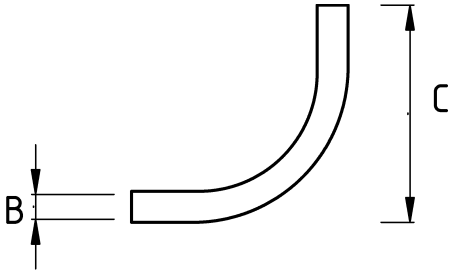

En kaliteli 90 derece dönüş!

- Piriñ gövde, nikel kaplamalı
- Harici tip 90 derece dirsek rakor
- Dış hava şartlarına, yağlara, asitlere karşı yüksek koruma
- T6400 piriñ kilitleme somunu dahil değildir
- BF, BS, BN model çelik spiral borularla kullanıldığında IP50
- LT model çelik spiral boru ile kullanıldığında IP67
- Pano giriş – Erkek tip

IP65

-45 C

+105 C

Teknik Özellikler

Ürün Kodu	Ölçü I	A	B	C	D	E	Net Ağırlık (kg/ad)	Paket Miktarı (ad)
L690211	PG11	10.00						
L690212	PG11	13.00					0,097	40.00
L690213	PG13.5	13.00						
L690216	PG16	16.00						
L690221	PG21	21.00					0,175	20.00
L690226	PG29	26.00						
L690235	PG36	35.00						
L690240	PG42	40.00						
L690252	PG48	52.00						
L690410	M16x1.5	10.00					0,088	50.00
L690412	M16x1.5	13.00					0,083	50.00
L690413	M20x1.5	13.00						
L690416	M20x1.5	16.00					0,128	30.00
L690421	M25x1.5	21.00					0,193	20.00
L690426	M32x1.5	26.00					0,324	10.00
L690435	M40x1.5	35.00					0,591	6.00
L690440	M50x1.5	40.00						