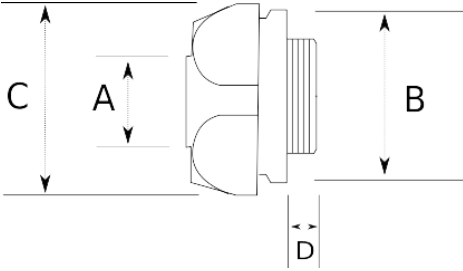

En kaliteli 90 derece dönüş!

- Piriç gövde, nikel kaplamalı
- Harici tip 90 derece dirsek rakor
- Dış hava şartlarına, yağlara, asitlere karşı yüksek koruma
- T6400 piriç kilitleme somunu dahil değildir
- LT ve LD model çelik spiral boru ile kullanıldığında IP67 koruma sağlar
- Pano giriş – Erkek tip

IP65

-45 C

+105 C

Teknik Özellikler

Ürün Kodu	Ölçü I	A	B	C	D	E	Net Ağırlık (kg/ad)	Paket Miktarı (ad)
L690211	PG11	10.00						
L690212	PG11	13.00					0,097	40.00
L690213	PG13.5	13.00						
L690216	PG16	16.00		54.50				
L690221	PG21	21.00		65.00			0,175	20.00
L690226	PG29	26.00		73.00				
L690235	PG36	35.00						
L690240	PG42	40.00						
L690252	PG48	52.00						
L690410	M16x1.5	10.00					0,088	50.00
L690412	M16x1.5	13.00					0,083	50.00
L690413	M20x1.5	13.00						
L690416	M20x1.5	16.00		54.50			0,128	30.00
L690421	M25x1.5	21.00		65.00			0,193	20.00
L690426	M32x1.5	26.00		73.00			0,324	10.00
L690435	M40x1.5	35.00					0,591	6.00
L690440	M50x1.5	40.00						

L690452	M63x1.5	52.00							
L690813	NPT 1/2"	13.00					0,100		40.00
L690816	NPT 1/2"	16.00		54.50			0,133		40.00
L690821	NPT 3/4"	21.00		65.00			0,198		20.00
L690826	NPT 1"	26.00		73.00			0,327		12.00
L690835	NPT 1 1/4"	35.00							
L690840	NPT 1 1/2"	40.00							
L690852	NPT 2"	52.00							