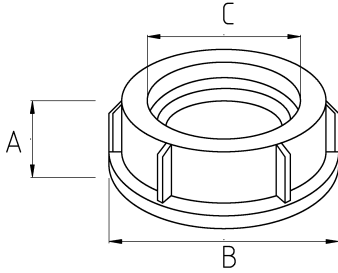

Çelik Spiral Boru Başlığı!

- Pirinç üzeri nikel kaplı
- Çelik spiral boruyu sonlandırmak için kullanılır

**Teknik Özellikler**

Ürün Kodu	Ölçü I	A	B	C	D	E	Net Ağırlık (kg/ad)	Paket Miktarı (ad)
B570006		6.00					0,005	200.00
B570008		8.00					0,009	200.00
B570010	1/4"	10.00					0,008	100.00
B570016	1/2"	16.00					0,016	100.00
B570021	3/4"	21.00					0,019	100.00
B570026	1"	26.00						
B570035	1 1/4"	35.00						
B570040	1 1/2"	40.00						
B570052	2"	52.00						