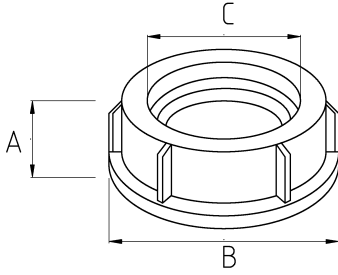

**Çelik Spiral Boru Başlığı!**

- Pirinç üzeri nikel kaplı
- Çelik spiral boruyu sonlandırmak için kullanılır

**Teknik Özellikler**

| Ürün Kodu | Ölçü I | A     | B | C | D | E | Net Ağırlık (kg/ad) | Paket Miktarı (ad) |
|-----------|--------|-------|---|---|---|---|---------------------|--------------------|
| B570008   |        | 8.00  |   |   |   |   | 0,009               | 200.00             |
| B570010   | 1/4"   | 10.00 |   |   |   |   | 0,008               | 100.00             |
| B570016   | 1/2"   | 16.00 |   |   |   |   | 0,016               | 100.00             |
| B570021   | 3/4"   | 21.00 |   |   |   |   | 0,019               | 100.00             |
| B570026   | 1"     | 26.00 |   |   |   |   |                     |                    |
| B570035   | 1 1/4" | 35.00 |   |   |   |   |                     |                    |
| B570040   | 1 1/2" | 40.00 |   |   |   |   |                     |                    |
| B570052   | 2"     | 52.00 |   |   |   |   |                     |                    |