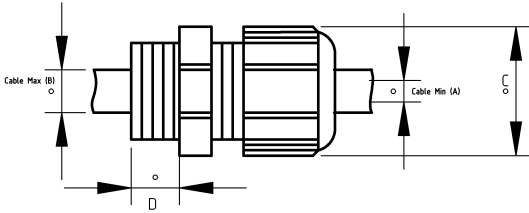

EMC tip metal kablo rakoru...

- Piriñ üzeri nikel kaplamalı
- EMC ekranlama özelliđi
- Dış hava şartlarına, asitlere, yağlara karşı mükemmel dayanım
- Termoplastik kauçuk contalı
- Piriñ kilitleme somunu ile beraber
- Amerikan UL sertifikasına sahiptir (E199260)

IP68

-20 C

+100 C

Teknik Özellikler

Ürün Kodu	Ölçü I	A	B	C	D	E	Net Ağırlık (kg/ad)	Paket Miktarı (ad)
T610203	PG7	3.00	6.50					
T610204	PG9	4.00	8.00				0,021	100.00
T610205	PG11	5.00	10.00				0,029	100.00
T610206	PG13.5	6.00	12.00				0,031	100.00
T610210	PG16	10.00	14.00				0,038	100.00
T610213	PG21	13.00	18.00				0,069	50.00
T610218	PG29	18.00	25.00				0,138	25.00
T610222	PG36	22.00	32.00				0,257	20.00
T610230	PG42	30.00	38.00				0,295	20.00
T610234	PG48	34.00	44.00				0,397	5.00
T610403	M12x1.5	3.00	6.50				0,015	200.00
T610404	M16x1.5	4.00	8.00				0,023	100.00
T610406	M20x1.5	6.00	12.00				0,033	100.00
T610410	M25x1.5	10.00	14.00				0,056	60.00
T610411	M25x1.5	13.00	18.00				0,070	50.00
T610413	M32x1.5	13.00	18.00				0,098	40.00
T610418	M40x1.5	18.00	25.00				0,157	20.00

T610422	M50x1.5	22.00	32.00				0,292	16.00
T610434	M63x1.5	34.00	44.00				0,424	8.00
T610445	M72x1.5	45.00	55.00					4.00
T610449	M75x1.5	50.00	63.00				0,937	4.00
T610450	M80x1.5	50.00	63.00				0,945	4.00
T610460	M90x1.5	60.00	70.00				1,368	2.00