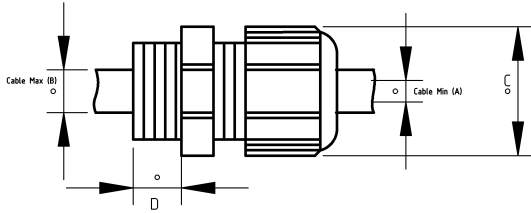

EMC tip metal kablo rakoru...

- Pirinç üzeri nikel kaplamalı
- EMC ekranlama özelliği
- Dış hava şartlarına, asitlere, yağlara karşı mükemmel dayanım
- Termoplastik kauçuk contalı
- T6400 pirinç kilitleme somunu dahil değildir

IP68

-20 C

+100 C

Teknik Özellikler

Ürün Kodu	Ölçü I	A	B	C	D	E	Net Ağırlık (kg/ad)	Paket Miktarı (ad)
T610203	PG7	3.00	6.50					
T610204	PG9	4.00	8.00				0,021	100.00
T610205	PG11	5.00	10.00				0,029	100.00
T610206	PG13.5	6.00	12.00				0,031	100.00
T610210	PG16	10.00	14.00				0,038	100.00
T610213	PG21	13.00	18.00				0,069	50.00
T610218	PG29	18.00	25.00				0,138	25.00
T610222	PG36	22.00	32.00				0,257	20.00
T610230	PG42	30.00	38.00				0,295	20.00
T610234	PG48	34.00	44.00				0,397	5.00
T610403	M12x1.5	3.00	6.50				0,015	200.00
T610404	M16x1.5	4.00	8.00					
T610406	M20x1.5	6.00	12.00				0,033	100.00
T610410	M25x1.5	10.00	14.00				0,056	60.00
T610411	M25x1.5	13.00	18.00				0,070	50.00
T610413	M32x1.5	13.00	18.00				0,098	40.00
T610418	M40x1.5	18.00	25.00				0,157	20.00

T610422	M50x1.5	22.00	32.00				0,292	16.00
T610434	M63x1.5	34.00	44.00				0,424	8.00
T610445	M72x1.5	45.00	55.00					4.00
T610449	M75x1.5	50.00	63.00				0,937	4.00
T610450	M80x1.5	50.00	63.00				0,945	4.00
T610460	M90x1.5	60.00	70.00				1,368	2.00