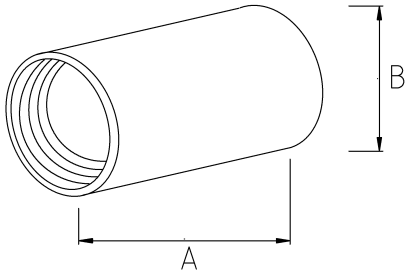

Dişi – dişi bağlantı...

- Pirinç malzeme üzeri nikel kaplamalı
- Herhangi bir erkek rakoru dişi tipe çevirir
- Dişi – Dişi bağlantı sağlar
- Dış hava şartlarına, asitlere, yağlara karşı mükemmel dayanım

**Teknik Özellikler**

Ürün Kodu	Ölçü I	A	B	C	D	E	Net Ağırlık (kg/ad)	Paket Miktarı (ad)
T650209	PG9							
T650211	PG11			22.00				
T650213	PG13.5							
T650420	M20x1.5						0,045	80.00
T650425	M25x1.5							
T650616	1/2"							
T650621	3/4"						0,049	60.00
T650626	1"						0,055	60.00
T650635	1 1/4"						0,119	40.00
T650640	1 1/2"							
T650652	2"							