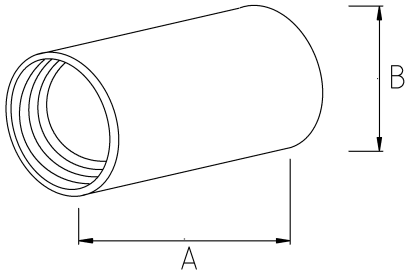

**Dişi – dişi bağlantı...**

- Pirinç malzeme üzeri nikel kaplamalı
- Herhangi bir erkek rakoru dişi tipe çevirir
- Dişi – Dişi bağlantı sağlar
- Dış hava şartlarına, asitlere, yağlara karşı mükemmel dayanım

**Teknik Özellikler**

Ürün Kodu	Ölçü I	A	B	C	D	E	Net Ağırlık (kg/ad)	Paket Miktarı (ad)
T650209	PG9							
T650211	PG11			22.00				
T650213	PG13.5							
T650420	M20x1.5							
T650425	M25x1.5						0,033	60.00
T650616	1/2"							
T650621	3/4"						0,049	60.00
T650626	1"						0,055	60.00
T650635	1 1/4"						0,119	40.00
T650640	1 1/2"							
T650652	2"							