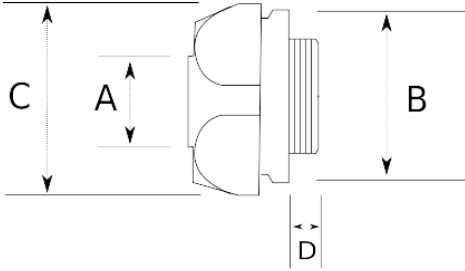

45 derecelik açıyla dönüş şansı veriyor!

- Pirinç gövde, nikel kaplamalı
- Harici tip 45 derece dirsek rakor
- Dış hava şartlarına, yağlara, asitlere karşı yüksek koruma
- LT ve LD model çelik spiral boru ile kullanıldığında IP67 koruma sağlar
- T6400 pirinç kilitleme somunu dahil değildir
- Pano giriş – Erkek tip

IP65

-45 C

+105 C

Teknik Özellikler

Ürün Kodu	Ölçü I	A	B	C	D	E	Net Ağırlık (kg/ad)	Paket Miktarı (ad)
L640210	PG9	10.00						
L640211	PG11	10.00						
L640212	PG11	13.00						
L640216	PG16	16.00		58.00				
L640221	PG21	21.00						
L640226	PG29	26.00						
L640235	PG36	35.00						
L640240	PG42	40.00						
L640252	PG48	52.00						
L640410	M16x1.5	10.00						50.00
L640412	M16x1.5	13.00						50.00
L640416	M20x1.5	16.00		58.00				30.00
L640421	M25x1.5	21.00						20.00
L640426	M32x1.5	26.00						10.00
L640435	M40x1.5	35.00						6.00
L640440	M50x1.5	40.00					0,715	4.00
L640452	M63x1.5	52.00						

L640613	1/2"	13.00					0,077	40.00
L640616	1/2"	16.00	58.00					
L640621	3/4"	21.00						
L640626	1"	26.00						
L640635	1 1/4"	35.00						
L640816	NPT 1/2"	16.00					0,095	40.00
L640821	NPT 3/4"	21.00					0,136	20.00
L640826	NPT 1"	26.00						