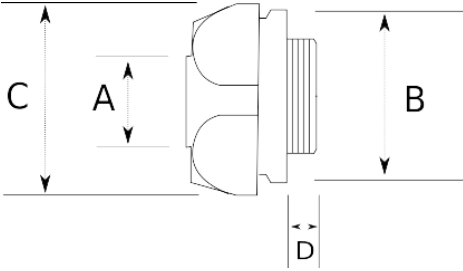

**En kaliteli 90 derece dönüş!**

- Piriç gövde, nikel kaplamalı
- Harici tip 90 derece dirsek rakor
- Dış hava şartlarına, yağlara, asitlere karşı yüksek koruma
- T6400 piriç kilitleme somunu dahil değildir
- LT ve LD model çelik spiral boru ile kullanıldığında IP67 koruma sağlar
- Pano giriş – Erkek tip

IP65

-45 C

+105 C

**Teknik Özellikler**

Ürün Kodu	Ölçü I	A	B	C	D	E	Net Ağırlık (kg/ad)	Paket Miktarı (ad)
L690211	PG11	10.00						
L690212	PG11	13.00					0,097	40.00
L690213	PG13.5	13.00						
L690216	PG16	16.00		54.50				
L690221	PG21	21.00		65.00			0,175	20.00
L690226	PG29	26.00		73.00				
L690235	PG36	35.00						
L690240	PG42	40.00						
L690252	PG48	52.00						
L690410	M16x1.5	10.00					0,088	50.00
L690412	M16x1.5	13.00					0,083	50.00
L690413	M20x1.5	13.00						
L690416	M20x1.5	16.00		54.50			0,128	30.00
L690421	M25x1.5	21.00		65.00			0,193	20.00
L690426	M32x1.5	26.00		73.00			0,324	10.00
L690435	M40x1.5	35.00					0,591	6.00
L690440	M50x1.5	40.00						

L690452	M63x1.5	52.00							
L690813	NPT 1/2"	13.00					0,100		40.00
L690816	NPT 1/2"	16.00		54.50			0,133		40.00
L690821	NPT 3/4"	21.00		65.00			0,198		20.00
L690826	NPT 1"	26.00		73.00			0,327		12.00
L690835	NPT 1 1/4"	35.00							
L690840	NPT 1 1/2"	40.00							
L690852	NPT 2"	52.00							