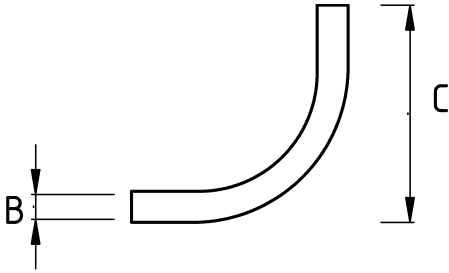

## En kaliteli 90 derece dönüş!

- Piriç gövde, nikel kaplamalı
- Harici tip 90 derece dirsek rakor
- Dış hava şartlarına, yağlara, asitlere karşı yüksek koruma
- T6400 piriç kilitleme somunu dahil değildir
- BF, BS, BN model çelik spiral borularla kullanıldığında IP50
- LT model çelik spiral boru ile kullanıldığında IP67
- Pano giriş – Erkek tip

## Teknik Özellikler

Ürün Kodu	Ölçü I	A	B	C	D	E	Net Ağırlık (kg/ad)	Paket Miktarı (ad)
L690211	PG11	10.00						
L690212	PG11	13.00					0,097	40.00
L690213	PG13.5	13.00						
L690216	PG16	16.00						
L690221	PG21	21.00					0,175	20.00
L690226	PG29	26.00						
L690235	PG36	35.00						
L690240	PG42	40.00						
L690252	PG48	52.00						
L690410	M16x1.5	10.00					0,088	50.00
L690412	M16x1.5	13.00					0,083	50.00
L690413	M20x1.5	13.00						
L690416	M20x1.5	16.00					0,128	30.00
L690421	M25x1.5	21.00					0,193	20.00
L690426	M32x1.5	26.00					0,324	10.00
L690435	M40x1.5	35.00					0,591	6.00
L690440	M50x1.5	40.00						