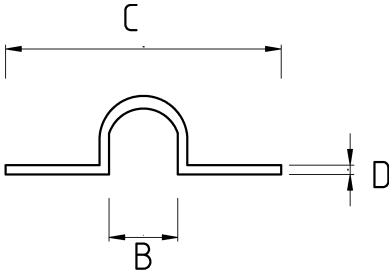

## Ağır yük kelepçesi!

- Galvanizli çelik gövde
- 1/2" - 8" arası ölçülerde ağır yük kafalı kelepçe
- Boru, monte edilen yüzeye asılacak şekilde montaj yapılırsa tercih edilir
- Gövdesine kaynaklı sac ile sabitlenir

### Teknik Özellikler

Ürün Kodu	Ölçü I	A	B	C	D	E	Net Ağırlık (kg/ad)	Paket Miktarı (ad)
N882016	1/2"							
N882021	3/4"							
N882026	1"							
N882035	1 1/4"							
N882040	1 1/2"							
N882052	2"							
N882063	2 1/2"							
N882078	3"							
N882102	4"							
N882125	5"							
N882150	6"							
N882200	8"							
N882250	10"							