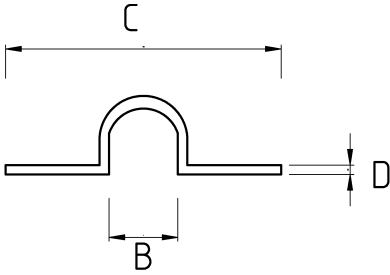

Duvar montajlarında!

• materyal : çelik

- Galvanizli çelik gövde
- 1/2" - 5" arası ölçülerde trifonlu boru kelepçesi
- Kauçuk koruması sayesinde boruyu en sıkı şekilde sabitler
- Galvanizli boru, monte edilen yüzeye en az 1 cm kalacak şekilde montaj yapılacaksa tercih edilir
- Duvar gibi yüzeylere, gövdesine monte vida ile montaj sağlanır
- Yüzeyin pürüzlü veya pürüzsüz olması farketmez

Teknik Özellikler

Ürün Kodu	Ölçü I	A	B	C	D	E	F	Net Ağırlık (kg/ad)	Paket Miktarı (ad)
N880013	3/8"								
N880016	1/2"							0,050	50.00
N880021	3/4"							0,053	40.00
N880026	1"							0,059	30.00
N880035	1 1/4"							0,070	25.00
N880040	1 1/2"							0,076	20.00
N880052	2"							0,086	15.00
N880063	2 1/2"							0,146	10.00
N880078	3"								
N880102	4"								