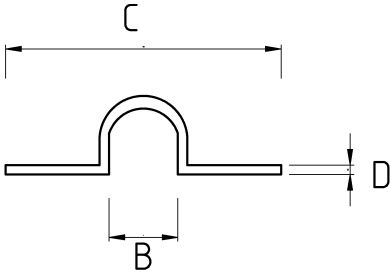

Duvar montajlarında!

- Galvanizli çelik gövde
- 1/2" - 5" arası ölçülerde trifonlu boru kelepçesi
- Kauçuk koruması sayesinde boruyu en sıkı şekilde sabitler
- Galvanizli boru, monte edilen yüzeye en az 1 cm kalacak şekilde montaj yapılacaksa tercih edilir
- Duvar gibi yüzeylere, gövdesine monte vida ile montaj sağlanır
- Yüzeyin pürüzlü veya pürüzsüz olması farketmez

**Teknik Özellikler**

Ürün Kodu	Ölçü I	A	B	C	D	E	Net Ağırlık (kg/ad)	Paket Miktarı (ad)
N880013	3/8"							
N880016	1/2"						0,050	50.00
N880021	3/4"						0,053	40.00
N880026	1"						0,059	30.00
N880035	1 1/4"						0,070	25.00
N880040	1 1/2"						0,076	20.00
N880052	2"						0,086	15.00
N880063	2 1/2"						0,146	10.00
N880078	3"							
N880102	4"							