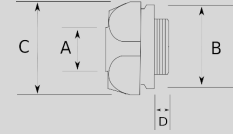

Infos of B5700 :

IP
MIN 
MAX 
CERT
B5700

Çelik Spiral Boru Başlığı!

- Pirinç üzeri nikel kaplı
- Çelik spiral boruyu sonlandırmak için kullanılır

Sizes & Prices :

Ürün Kodu	Ölçü	Ölçü	A (mm)	B (mm)	C (mm)	D (mm)	Paket Miktarı (ad)	Net Ağırlık (kg/ad)	Satış Fiyatı (USD/ad)
B570010	1/4"		10.00					0,000	0,63
B570016	1/2"		16.00					0,000	1,21
B570021	3/4"		21.00					0,000	1,76
B570026	1"		26.00					0,000	3,10
B570035	1 1/4"		35.00					0,000	4,24
B570040	1 1/2"		40.00					0,000	4,83
B570052	2"		52.00					0,000	9,57