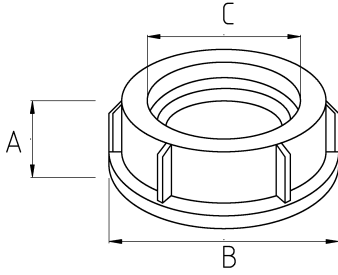

**Çelik Spiral Boru Başlığı!**

- Pirinç üzeri nikel kaplı
- Çelik spiral boruyu sonlandırmak için kullanılır

**Teknik Özellikler**

Ürün Kodu	Ölçü I	A	B	C	D	E	Net Ağırlık (kg/ad)	Paket Miktarı (ad)
B570008		8.00					0,009	200.00
B570010	1/4"	10.00					0,008	100.00
B570016	1/2"	16.00					0,016	100.00
B570021	3/4"	21.00					0,019	100.00
B570026	1"	26.00						
B570035	1 1/4"	35.00						
B570040	1 1/2"	40.00						
B570052	2"	52.00						