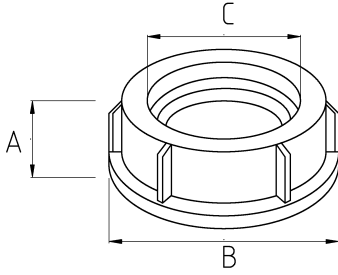

## Çelik Spiral Boru Başlığı!

- Pirinç üzeri nikel kaplı
- Çelik spiral boruyu sonlandırmak için kullanılır

### Teknik Özellikler

Ürün Kodu	Ölçü I	A	B	C	D	E	Net Ağırlık (kg/ad)	Paket Miktarı (ad)
B570008		8.00					0,009	200.00
B570010	1/4"	10.00					0,008	100.00
B570016	1/2"	16.00					0,016	100.00
B570021	3/4"	21.00					0,019	100.00
B570026	1"	26.00						
B570035	1 1/4"	35.00						
B570040	1 1/2"	40.00						
B570052	2"	52.00						