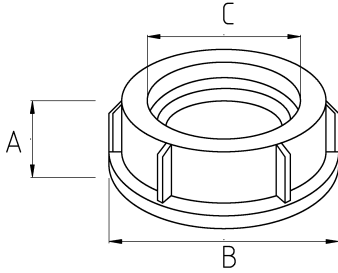

**Çelik Spiral Boru Başlığı!**

- Pirinç üzeri nikel kaplı
- Çelik spiral boruyu sonlandırmak için kullanılır

**Teknik Özellikler**

Ürün Kodu	Ölçü I	A	B	C	D	E	Net Ağırlık (kg/ad)	Paket Miktarı (ad)
B570006		6.00					0,005	200.00
B570008		8.00					0,009	200.00
B570010	1/4"	10.00					0,008	100.00
B570016	1/2"	16.00					0,016	100.00
B570021	3/4"	21.00					0,019	100.00
B570026	1"	26.00						
B570035	1 1/4"	35.00						
B570040	1 1/2"	40.00						
B570052	2"	52.00						