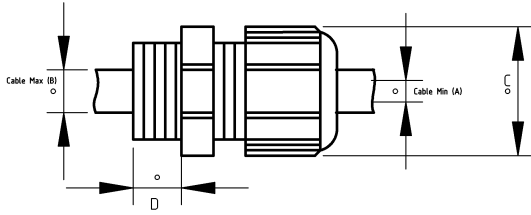

EMC tip metal kablo rakoru...

- Pirinç üzeri nikel kaplamalı
- EMC ekranlama özelliği
- Dış hava şartlarına, asitlere, yağlara karşı mükemmel dayanım
- Termoplastik kauçuk contalı
- T6400 pirinç kilitleme somunu dahil değildir

IP68

-20 C

+100 C

Teknik Özellikler

Ürün Kodu	Ölçü I	A	B	C	D	E	Net Ağırlık (kg/ad)	Paket Miktarı (ad)
T610203	PG7	3.00	6.50					
T610204	PG9	4.00	8.00				0,021	100.00
T610205	PG11	5.00	10.00				0,029	100.00
T610206	PG13.5	6.00	12.00				0,031	100.00
T610210	PG16	10.00	14.00				0,038	100.00
T610213	PG21	13.00	18.00				0,069	50.00
T610218	PG29	18.00	25.00				0,138	25.00
T610222	PG36	22.00	32.00				0,257	20.00
T610230	PG42	30.00	38.00				0,295	20.00
T610234	PG48	34.00	44.00				0,397	5.00
T610403	M12x1.5	3.00	6.50				0,015	200.00
T610404	M16x1.5	4.00	8.00					
T610406	M20x1.5	6.00	12.00				0,033	100.00
T610410	M25x1.5	10.00	14.00				0,056	60.00
T610411	M25x1.5	13.00	18.00				0,070	50.00
T610413	M32x1.5	13.00	18.00				0,098	40.00
T610418	M40x1.5	18.00	25.00				0,157	20.00

T610422	M50x1.5	22.00	32.00				0,292	16.00
T610434	M63x1.5	34.00	44.00				0,424	8.00
T610445	M72x1.5	45.00	55.00					4.00
T610449	M75x1.5	50.00	63.00				0,937	4.00
T610450	M80x1.5	50.00	63.00				0,945	4.00
T610460	M90x1.5	60.00	70.00				1,368	2.00