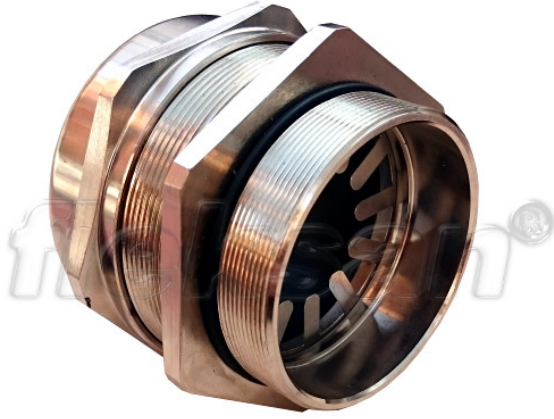

EMC tip metal kablo rakoru...

- Piriñ üzeri nikel kaplamalı
- EMC ekranlama özelliđi
- Dış hava şartlarına, asitlere, yağlara karşı mükemmel dayanım
- Termoplastik kauçuk contalı
- T6400 piriñ kilitleme somunu dahil deđildir

IP68

-20 C

+100 C

Teknik Özellikler

Ürün Kodu	Ölçü I	A	B	C	D	E	Net Ağırlık (kg/ad)	Paket Miktarı (ad)
T610203	PG7	3.00	6.50					
T610204	PG9	4.00	8.00				0,021	100.00
T610205	PG11	5.00	10.00				0,029	100.00
T610206	PG13.5	6.00	12.00				0,031	100.00
T610210	PG16	10.00	14.00				0,038	100.00
T610213	PG21	13.00	18.00				0,069	50.00
T610218	PG29	18.00	25.00				0,138	25.00
T610222	PG36	22.00	32.00				0,257	20.00
T610230	PG42	30.00	38.00				0,295	20.00
T610234	PG48	34.00	44.00				0,397	5.00
T610403	M12x1.5	3.00	6.50					
T610404	M16x1.5	4.00	8.00					
T610406	M20x1.5	6.00	12.00				0,033	100.00
T610410	M25x1.5	10.00	14.00				0,056	60.00
T610413	M32x1.5	13.00	18.00				0,098	40.00
T610418	M40x1.5	18.00	25.00				0,157	20.00
T610422	M50x1.5	22.00	32.00				0,292	16.00