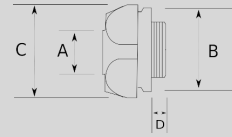

Sizes & Prices :

Ürün Kodu	Ölçü	Ölçü	A (mm)	B (mm)	C (mm)	D (mm)	Paket Miktarı (ad)	Net Ağırlık (kg/ad)	Satış Fiyatı (USD/ad)
T600203	PG7		3.00	6.00			200.00	0,015	1,81
T600204	PG9		4.00	8.00			200.00	0,019	1,83
T600205	PG11		5.00	10.00			100.00	0,029	2,13
T600206	PG13.5		6.00	12.00			100.00	0,031	2,57
T600210	PG16		10.00	14.00				0,000	2,72
T600213	PG21		13.00	18.00			50.00	0,076	4,13
T600218	PG29		18.00	25.00				0,000	8,11
T600222	PG36		22.00	32.00			20.00	0,272	16,65
T600230	PG42		30.00	38.00				0,000	24,75
T600234	PG48		34.00	44.00				0,000	31,77
T600403	M12x1.5		3.00	6.00				0,000	1,81
T600404	M16x1.5		4.00	8.00				0,000	2,03
T600406	M20x1.5		6.00	12.00			100.00	0,034	2,55
T600407	M20x1.5		10.00	14.00				0,000	2,55
T600410	M25x1.5		10.00	14.00			100.00	0,056	3,45
T600411	M25x1.5		13.00	18.00				0,000	3,45
T600413	M32x1.5		13.00	18.00			50.00	0,101	5,85
T600418	M40x1.5		18.00	25.00			20.00	0,180	9,61
T600422	M50x1.5		22.00	32.00			10.00	0,332	19,51
T600434	M63x1.5		34.00	44.00				0,000	37,51
T600449	M75x1.5		50.00	63.00				0,000	63,48
T600804	NPT 3/8"		4.00	8.00				0,000	3,99
T600806	NPT 1/2"		6.00	12.00				0,000	4,06
T600813	NPT 3/4"		13.00	18.00				0,000	6,82
T600818	NPT 1"		18.00	25.00				0,000	11,28