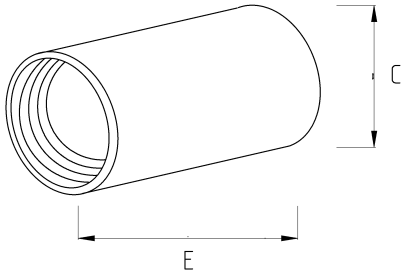

Dişi – dişi bağlantı...

- Pirinç malzeme üzeri nikel kaplamalı
- Herhangi bir erkek rakoru dişi tipe çevirir
- Dişi – Dişi bağlantı sağlar
- Dış hava şartlarına, asitlere, yağlara karşı mükemmel dayanım

Teknik Özellikler

Ürün Kodu	Ölçü I	A	B	C	D	E	Net Ağırlık (kg/ad)	Paket Miktarı (ad)
T650209	PG9							
T650211	PG11			22.00				
T650213	PG13.5							
T650420	M20x1.5							
T650425	M25x1.5						0,033	60.00
T650616	1/2"							
T650621	3/4"						0,049	60.00
T650626	1"						0,055	60.00
T650635	1 1/4"						0,119	40.00
T650640	1 1/2"							
T650652	2"							