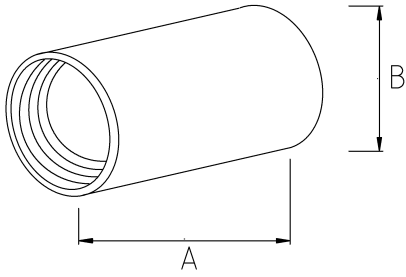

### Dişi – dişi bağlantı...

- Pirinç malzeme üzeri nikel kaplamalı
- Herhangi bir erkek rakoru dişi tipe çevirir
- Dişi – Dişi bağlantı sağlar
- Dış hava şartlarına, asitlere, yağlara karşı mükemmel dayanım

### Teknik Özellikler

Ürün Kodu	Ölçü I	A	B	C	D	E	Net Ağırlık (kg/ad)	Paket Miktarı (ad)
T650209	PG9							
T650211	PG11			22.00				
T650213	PG13.5							
T650420	M20x1.5							
T650425	M25x1.5						0,033	60.00
T650616	1/2"							
T650621	3/4"						0,049	60.00
T650626	1"						0,055	60.00
T650635	1 1/4"						0,119	40.00
T650640	1 1/2"							
T650652	2"							