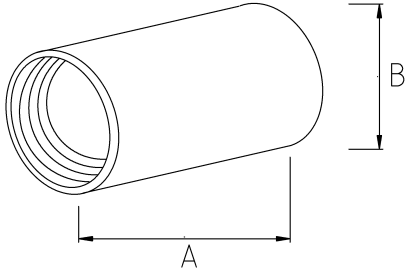

Dişi – dişi bağlantı...

• materyal : pirinç

- Pirinç malzeme üzeri nikel kaplamalı
- Herhangi bir erkek rakoru dişi tipe çevirir
- Dişi – Dişi bağlantı sağlar
- Dış hava şartlarına, asitlere, yağlara karşı mükemmel dayanım

Teknik Özellikler

Ürün Kodu	Ölçü I	A	B	C	D	E	F	Net Ağırlık (kg/ad)	Paket Miktarı (ad)
T650209	PG9								
T650211	PG11			22.00					
T650213	PG13.5								
T650416	M16x1.5								
T650420	M20x1.5							0,045	60.00
T650425	M25x1.5							0,033	70.00
T650432	M32x1.5								
T650440	M40x1.5								
T650450	M50x1.5								
T650463	M63x1.5								
T650475	M75x1.5								
T650616	1/2"								
T650621	3/4"							0,049	50.00
T650626	1"							0,055	30.00
T650635	1 1/4"							0,119	20.00
T650640	1 1/2"								
T650652	2"								