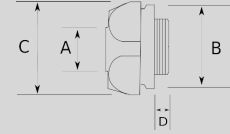

Infos of T6500 :

IP
MIN 
MAX 
CERT
T6500

Dişi – dişi bağlantı...

- Pirinç malzeme üzeri nikel kaplamalı
- Herhangi bir erkek rakoru dişi tipe çevirir
- Dişi – Dişi bağlantı sağlar
- Dış hava şartlarına, asitlere, yağlara karşı mükemmel dayanım

Sizes & Prices :

Ürün Kodu	Ölçü	Ölçü	A (mm)	B (mm)	C (mm)	D (mm)	Paket Miktarı (ad)	Net Ağırlık (kg/ad)	Satış Fiyatı (USD/ad)
T650425	M25x1.5							0,000	2,09
T650616	1/2"							0,000	1,39
T650621	3/4"							0,000	2,09
T650626	1"							0,000	4,38
T650635	1 1/4"							0,000	12,92
T650640	1 1/2"							0,000	26,49
T650652	2"							0,000	36,87