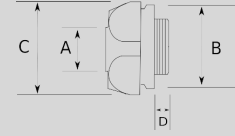

Infos of T6700 :

İki manşonu birleştirin!

- Pirinç malzeme üzeri nikel kaplamalı
- Dış hava şartlarına, asitlere, yağlara karşı mükemmel dayanım
- Aynı çaptaki iki manşonu birleştirmek veya dişi rakoru erkek çıkışa çevirir
- Genel bağlantı boyu değişmez
- Erkek - erkek bağlantı sağlar

Sizes & Prices :

Ürün Kodu	Ölçü	Ölçü	A (mm)	B (mm)	C (mm)	D (mm)	Paket Miktarı (ad)	Net Ağırlık (kg/ad)	Satış Fiyatı (USD/ad)
T670211	PG11							0,000	5,25
T670213	PG13.5							0,000	6,33
T670216	PG16							0,000	7,25
T670420	M20x1.5							0,000	7,25
T670425	M25x1.5						50.00	0,073	8,65
T670432	M32x1.5							0,000	9,66