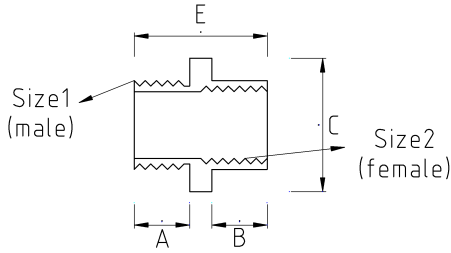

## Artık ölçü değiştirmek sorun değil!

- Pirinç malzeme üzeri nikel kaplamalı
- Dış hava şartlarına, asitlere, yağlara karşı mükemmel dayanım
- Düşük çaptaki boruyu veya rakoru daha yüksek çaptaki dış çekilmiş bir deliğe, buata veya panoya bağlantı amacıyla kullanılır
- Genel bağlantı boyu uzatmaz
- Erkek - Dişi bağlantı sağlar

### Teknik Özellikler

Ürün Kodu	Ölçü I	A	B	C	D	E	Net Ağırlık (kg/ad)	Paket Miktarı (ad)
T67213209	PG13.5			22.00				
T67213211	PG13.5			22.00				
T67216211	PG16						0,018	100.00
T67216213	PG16							
T67221211	PG21						0,045	50.00
T67221213	PG21							
T67221216	PG21							
T67221420	PG21							
T67229216	PG29						0,074	60.00
T67229221	PG29						0,063	60.00
T67229425	PG29							
T67236229	PG36							
T67420209	M20x1.5			24.00				
T67420416	M20x1.5			24.00				
T67425213	M25x1.5			30.00				
T67425416	M25x1.5			30.00			0,034	50.00
T67425420	M25x1.5			30.00			0,039	100.00