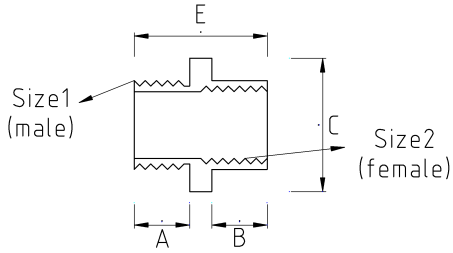

Artık ölçü değiştirmek sorun değil!

- Pirinç malzeme üzeri nikel kaplamalı
- Dış hava şartlarına, asitlere, yağlara karşı mükemmel dayanım
- Düşük çaptaki boruyu veya rakoru daha yüksek çaptaki dış çekilmiş bir deliğe, buata veya panoya bağlantı amacıyla kullanılır
- Genel bağlantı boyu uzatmaz
- Erkek - Dişi bağlantı sağlar

Teknik Özellikler

Ürün Kodu	Ölçü I	Ölçü II	A	B	C	D	E	Net Ağırlık (kg/ad)	Paket Miktarı (ad)
T67213209	PG13.5	PG9			22.00				
T67213211	PG13.5	PG11			22.00				
T67216211	PG16	PG11						0,018	100.00
T67216213	PG16	PG13.5							
T67221211	PG21	PG11						0,045	50.00
T67221213	PG21	PG13.5							
T67221216	PG21	PG16							
T67221420	PG21	M20x1.5							
T67229216	PG29	PG16						0,074	60.00
T67229221	PG29	PG21						0,063	60.00
T67229425	PG29	M25x1.5							
T67236229	PG36	PG29							
T67420209	M20x1.5	PG9			24.00				
T67420416	M20x1.5	M16x1.5			24.00				
T67425213	M25x1.5	PG13.5			30.00				
T67425416	M25x1.5	M16x1.5			30.00			0,034	50.00
T67425420	M25x1.5	M20x1.5			30.00			0,039	100.00