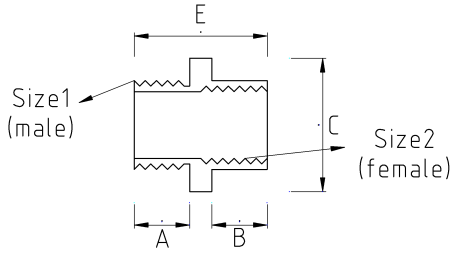

Artık ölçü değiştirmek sorun değil!

- Pirinç malzeme üzeri nikel kaplamalı
- Dış hava şartlarına, asitlere, yağlara karşı mükemmel dayanım
- Düşük çaptaki boruyu veya rakoru daha yüksek çaptaki dış çekilmiş bir deliğe, buata veya panoya bağlantı amacıyla kullanılır
- Genel bağlantı boyu uzatmaz
- Erkek - Dişi bağlantı sağlar

Teknik Özellikler

Ürün Kodu	Ölçü I	A	B	C	D	E	Net Ağırlık (kg/ad)	Paket Miktarı (ad)
T67213209	PG13.5			22.00				
T67213211	PG13.5			22.00				
T67216211	PG16						0,018	100.00
T67216213	PG16							
T67221211	PG21						0,045	50.00
T67221213	PG21							
T67221216	PG21							
T67221420	PG21							
T67229216	PG29						0,074	60.00
T67229221	PG29						0,063	60.00
T67229425	PG29							
T67236229	PG36							
T67420209	M20x1.5			24.00				
T67420416	M20x1.5			24.00				
T67425213	M25x1.5			30.00				
T67425416	M25x1.5			30.00			0,034	50.00
T67425420	M25x1.5			30.00			0,039	100.00