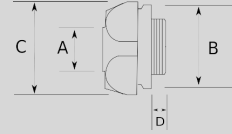

Infos of T6600 :

Artık ölçü değiştirmek sorun değil!

- ▶ Pirinç malzeme üzeri nikel kaplamalı
- ▶ Dış hava şartlarına, asitlere, yağlara karşı mükemmel dayanım
- ▶ Düşük çaptaki boruyu veya rakoru daha yüksek çaptaki diş çekilmiş bir deliğe, buata veya panoya bağlantı amacıyla kullanılır
- ▶ Genel bağlantı boyu uzatır
- ▶ Dişi - erkek bağlantı sağlar

Sizes & Prices :

Ürün Kodu	Ölçü	Ölçü	A (mm)	B (mm)	C (mm)	D (mm)	Paket Miktarı (ad)	Net Ağırlık (kg/ad)	Satış Fiyatı (USD/ad)
T66209207	PG9	PG7						0,000	4,32
T66209211	PG9	PG11						0,000	4,32
T66209420	PG9	M20x1.5						0,000	4,32
T66209613	PG9	3/8"						0,000	4,32
T66209616	PG9	1/2"						0,000	4,32
T66211209	PG11	PG9						0,000	3,35
T66211213	PG11	PG13.5						0,000	4,88
T66211216	PG11	PG16						0,000	4,88
T66211613	PG11	3/8"						0,000	4,32
T66211616	PG11	1/2"						0,000	4,55
T66211621	PG11	3/4"						0,000	4,85
T66213209	PG13.5	PG9			22.00			0,000	3,35
T66213211	PG13.5	PG11			22.00			0,000	3,35
T66213216	PG13.5	PG16						0,000	3,89
T66213616	PG13.5	1/2"						0,000	3,46
T66216211	PG16	PG11						0,000	3,35
T66216213	PG16	PG13.5						0,000	3,35
T66216221	PG16	PG21						0,000	4,55
T66216420	PG16	M20x1.5						0,000	4,25
T66216425	PG16	M25x1.5					50.00	0,034	4,55
T66216616	PG16	1/2"					50.00	0,026	3,46
T66216621	PG16	3/4"			30.00			0,000	4,35
T66221211	PG21	PG11					50.00	0,045	3,96
T66221213	PG21	PG13.5						0,000	3,96
T66221216	PG21	PG16						0,000	3,96
T66221229	PG21	PG29						0,000	4,02
T66221420	PG21	M20x1.5						0,000	4,65
T66221432	PG21	M32x1.5						0,000	4,99
T66221621	PG21	3/4"			30.00		50.00	0,042	4,12
T66229216	PG29	PG16						0,000	5,65
T66229221	PG29	PG21						0,000	6,41
T66229425	PG29	M25x1.5						0,000	4,56
T66229432	PG29	M32x1.5						0,000	6,41
T66229626	PG29	1"						0,000	13,92