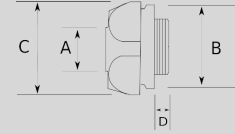

Infos of T6400 :

Altıköşe pirinç kilitleme somunu!

- ▶ Altı köşe pirinç malzeme üzeri nikel kaplamalı
- ▶ Herhangi metal bir rakoru dışsüz bir buat deliğine sabitlemek amacıyla kullanılır
- ▶ Dış hava şartlarına, asitlere, yağlara karşı mükemmel dayanım

Sizes & Prices :

Ürün Kodu	Ölçü	Ölçü	A (mm)	B (mm)	C (mm)	D (mm)	Paket Miktarı (ad)	Net Ağırlık (kg/ad)
T640207	PG7						600.00	0,002
T640209	PG9						600.00	0,002
T640211	PG11						600.00	0,003
T640213	PG13.5						500.00	0,003
T640216	PG16						500.00	0,005
T640221	PG21						400.00	0,007
T640229	PG29						200.00	0,013
T640236	PG36						100.00	0,022
T640242	PG42						100.00	0,034
T640248	PG48						50.00	0,058
T640412	M12x1.5						1000.00	0,002
T640416	M16x1.5						1000.00	0,003
T640420	M20x1.5						600.00	0,006
T640425	M25x1.5						400.00	0,009
T640432	M32x1.5						300.00	0,014
T640440	M40x1.5						100.00	0,024
T640450	M50x1.5						100.00	0,028
T640463	M63x1.5						50.00	0,057
T640475	M75x1.5						20.00	0,154
T640610	1/4"						600.00	0,005
T640613	3/8"						600.00	0,003
T640616	1/2"			24.00			600.00	0,005
T640621	3/4"			30.00			500.00	0,008
T640626	1"						200.00	0,014
T640635	1 1/4"						200.00	0,015
T640640	1 1/2"			55.00			100.00	0,031
T640652	2"							0,000
T640663	2 1/2"						20.00	0,049
T640678	3"							0,000
T640702	4"						10.00	0,168
T640821	NPT 3/4"			30.00			500.00	0,008