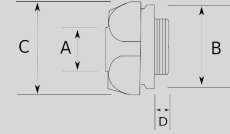

**Infos of T6400 :**

IP
MIN 
MAX 
CERT
T6400

**Altıköşe pirinç kilitleme somunu!**

- ▶ Altı köşe pirinç malzeme üzeri nikel kaplamalı
- ▶ Herhangi metal bir rakoru dışsız bir buat deliğine sabitlemek amacıyla kullanılır
- ▶ Dış hava şartlarına, asitlere, yağlara karşı mükemmel dayanım

**Sizes & Prices :**

Ürün Kodu	Ölçü	Ölçü	A (mm)	B (mm)	C (mm)	D (mm)	Paket Miktarı (ad)	Net Ağırlık (kg/ad)	Satış Fiyatı (USD/ad)
T640207	PG7							0,000	0,39
T640209	PG9							0,000	0,42
T640211	PG11							0,000	0,46
T640213	PG13.5						500.00	0,003	0,53
T640216	PG16						500.00	0,005	0,61
T640221	PG21						200.00	0,007	0,84
T640229	PG29						200.00	0,013	1,58
T640236	PG36						100.00	0,022	2,35
T640242	PG42						100.00	0,034	2,94
T640248	PG48						50.00	0,058	4,91
T640412	M12x1.5						1000.00	0,002	0,39
T640416	M16x1.5						1000.00	0,003	0,53
T640420	M20x1.5						500.00	0,006	0,61
T640425	M25x1.5						400.00	0,009	0,84
T640432	M32x1.5						300.00	0,014	1,58
T640440	M40x1.5						100.00	0,024	2,35
T640450	M50x1.5						100.00	0,028	2,94
T640463	M63x1.5						50.00	0,057	4,91
T640610	1/4"							0,000	0,27
T640613	3/8"							0,000	0,31
T640616	1/2"							0,000	0,53
T640621	3/4"						400.00	0,009	0,66
T640626	1"							0,000	0,95
T640635	1 1/4"							0,000	1,79
T640640	1 1/2"							0,000	3,14
T640652	2"							0,000	3,96
T640663	2 1/2"							0,000	5,66
T640678	3"							0,000	8,45
T640702	4"						10.00	0,168	15,00