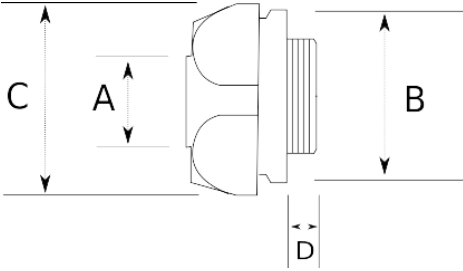

45 derecelik açıyla dönüş şansı veriyor!

- Pirinç gövde, nikel kaplamalı
- Harici tip 45 derece dirsek rakor
- Dış hava şartlarına, yağlara, asitlere karşı yüksek koruma
- BF, BS, BN model çelik spiral borularla kullanıldığında IP50
- LT model çelik spiral boru ile kullanıldığında IP67
- T6400 pirinç kilitleme somunu dahil değildir
- Pano giriş – Erkek tip

IP65

-45 C

+105 C

Teknik Özellikler

Ürün Kodu	Ölçü I	A	B	C	D	E	Net Ağırlık (kg/ad)	Paket Miktarı (ad)
L640210	PG9	10.00						
L640216	PG16	16.00						
L640221	PG21	21.00						
L640613	1/2"	13.00					0,077	40.00
L640616	1/2"	16.00						
L640621	3/4"	21.00						
L640626	1"	26.00						
L640635	1 1/4"	35.00						
L640816	NPT 1/2"	16.00					0,095	40.00
L640821	NPT 3/4"	21.00					0,136	20.00
L640826	NPT 1"	26.00						