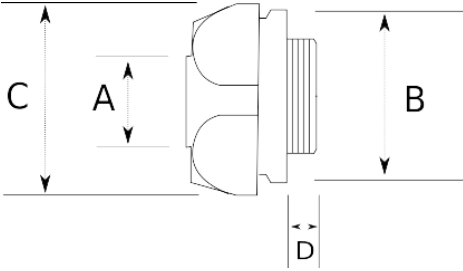

Teknik Özellikler

Ürün Kodu	Ölçü I	A	B	C	D	E	Net Ağırlık (kg/ad)	Paket Miktarı (ad)
L640210	PG9	10.00						
L640216	PG16	16.00						
L640221	PG21	21.00						
L640613	1/2"	13.00					0,077	40.00
L640616	1/2"	16.00						
L640621	3/4"	21.00						
L640626	1"	26.00						
L640635	1 1/4"	35.00						
L640816	NPT 1/2"	16.00					0,095	40.00
L640821	NPT 3/4"	21.00					0,136	20.00
L640826	NPT 1"	26.00