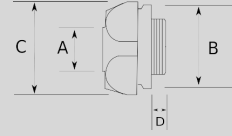

Infos of L6400 :

IP68
MIN 
-45
MAX 
105
CERT
L6400

45 derecelik açıyla dönüş şansı veriyor!

- Pirinç gövde, nikel kaplamalı
- Harici tip 45 derece dirsek rakor
- Dış hava şartlarına, yağlara, asitlere karşı yüksek koruma
- T6400 pirinç kilitleme somunu dahil değildir
- Pano giriş - Erkek tip

Sizes & Prices :

Ürün Kodu	Ölçü	Ölçü	A (mm)	B (mm)	C (mm)	D (mm)	Paket Miktarı (ad)	Net Ağırlık (kg/ad)	Satış Fiyatı (USD/ad)
L640210	PG9		10.00					0,000	21,46
L640216	PG16		16.00					0,000	22,36
L640221	PG21		21.00					0,000	27,61
L640612	3/8"		13.00					0,000	22,36
L640613	1/2"		13.00					0,000	21,46
L640616	1/2"		16.00					0,000	22,36
L640621	3/4"		21.00					0,000	27,61
L640626	1"		26.00					0,000	42,96
L640635	1 1/4"		35.00					0,000	78,64
L640816	NPT 1/2"		16.00					0,000	24,63
L640821	NPT 3/4"		21.00					0,000	30,36
L640826	NPT 1"		26.00					0,000	47,26