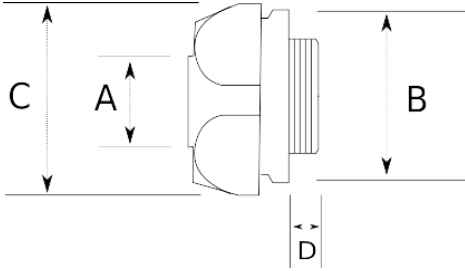

45 derecelik açıyla dönüş şansı veriyor!

- materyal : pirinç
- standart : EN60423
- Pirinç gövde, nikel kaplamalı
- Harici tip 45 derece dirsek rakor
- Dış hava şartlarına, yağlara, asitlere karşı yüksek koruma
- LT ve LD model çelik spiral boru ile kullanıldığında IP67 koruma sağlar
- T6400 pirinç kilitleme somunu dahil değildir
- Pano giriş – Erkek tip

Teknik Özellikler

| | | |
|------|-------|--------|
| IP65 | -45 C | +105 C |
|------|-------|--------|

| Ürün Kodu | Ölçü I | A | B | C | D | E | F | Net Ağırlık (kg/ad) | Paket Miktarı (ad) |
|-----------|---------|-------|---|-------|---|---|---|---------------------|--------------------|
| L640210 | PG9 | 10.00 | | | | | | | |
| L640211 | PG11 | 10.00 | | | | | | | |
| L640212 | PG11 | 12.50 | | | | | | | |
| L640216 | PG16 | 16.00 | | 58.00 | | | | | |
| L640221 | PG21 | 21.00 | | | | | | | |
| L640226 | PG29 | 26.00 | | | | | | | |
| L640235 | PG36 | 35.00 | | | | | | | |
| L640240 | PG42 | 40.00 | | | | | | | |
| L640252 | PG48 | 52.00 | | | | | | | |
| L640410 | M16x1.5 | 10.00 | | | | | | | |
| L640412 | M16x1.5 | 12.50 | | | | | | | |
| L640416 | M20x1.5 | 16.00 | | 58.00 | | | | | |
| L640421 | M25x1.5 | 21.00 | | | | | | | |
| L640426 | M32x1.5 | 26.00 | | | | | | | |
| L640435 | M40x1.5 | 35.00 | | | | | | | |
| L640440 | M50x1.5 | 40.00 | | | | | | 0,715 | 4.00 |
| L640452 | M63x1.5 | 52.00 | | | | | | | |

| | | | | | | | | |
|---------|----------|-------|-------|--|--|--|-------|-------|
| L640613 | 1/2" | 12.50 | | | | | 0,077 | 40.00 |
| L640616 | 1/2" | 16.00 | 58.00 | | | | | |
| L640621 | 3/4" | 21.00 | | | | | | |
| L640626 | 1" | 26.00 | | | | | | |
| L640635 | 1 1/4" | 35.00 | | | | | | |
| L640816 | NPT 1/2" | 16.00 | 58.00 | | | | 0,095 | 40.00 |
| L640821 | NPT 3/4" | 21.00 | 62.30 | | | | 0,136 | 20.00 |
| L640826 | NPT 1" | 26.00 | | | | | | |