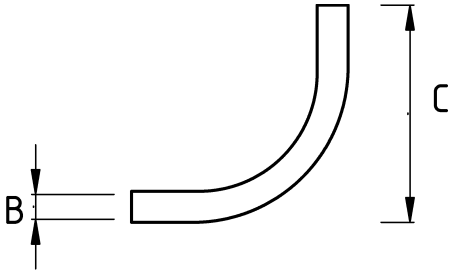

En kaliteli 90 derece dönüş!

- Pirinç gövde, nikel kaplamalı
- Harici tip 90 derece dirsek rakor
- Dış hava şartlarına, yağlara, asitlere karşı yüksek koruma
- T6400 pirinç kilitleme somunu dahil değildir
- BF, BS, BN model çelik spiral borularla kullanıldığında IP50
- LT model çelik spiral boru ile kullanıldığında IP67
- Pano giriş – Erkek tip

IP65

-45 C

+105 C

Teknik Özellikler

Ürün Kodu	Ölçü I	A	B	C	D	E	Net Ağırlık (kg/ad)	Paket Miktarı (ad)
L690211	PG9	13.00						
L690212	PG11	13.00					0,097	40.00
L690215	PG13.5	16.00						
L690216	PG16	16.00						
L690221	PG21	21.00					0,175	20.00
L690226	PG29	26.00						
L690235	PG36	35.00						
L690240	PG42	40.00						
L690252	PG48	52.00						
L690412	M16x1.5	13.00					0,083	50.00
L690416	M20x1.5	16.00					0,128	30.00
L690421	M25x1.5	21.00					0,193	20.00
L690426	M32x1.5	26.00					0,324	10.00
L690435	M40x1.5	35.00					0,591	6.00
L690440	M50x1.5	40.00						
L690452	M63x1.5	52.00						
L690612	3/8"	13.00						