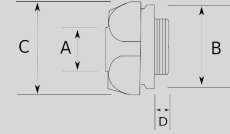

Infos of L6900 :

IP68
MIN 
-45
MAX 
105
CERT
L6900

En kaliteli 90 derece dönüş!

- Pirinç gövde, nikel kaplamalı
- Harici tip 90 derece dirsek rakor
- Dış hava şartlarına, yağlara, asitlere karşı yüksek koruma
- T6400 pirinç kilitleme somunu dahil değildir
- Pano giriş - Erkek tip

Sizes & Prices :

Ürün Kodu	Ölçü	Ölçü	A (mm)	B (mm)	C (mm)	D (mm)	Paket Miktarı (ad)	Net Ağırlık (kg/ad)	Satış Fiyatı (USD/ad)
L690211	PG9		13.00					0,000	13,85
L690212	PG11		13.00					0,000	13,85
L690215	PG13.5		16.00					0,000	17,99
L690216	PG16		16.00					0,000	17,99
L690221	PG21		21.00					0,000	19,51
L690412	M16x1.5		13.00				50.00	0,083	13,85
L690416	M20x1.5		16.00				25.00	0,128	17,99
L690421	M25x1.5		21.00				25.00	0,193	19,51
L690426	M32x1.5		26.00				10.00	0,324	28,49
L690435	M40x1.5		35.00				5.00	0,591	71,95
L690612	3/8"		13.00					0,000	13,85
L690616	1/2"		16.00					0,000	17,99
L690621	3/4"		21.00					0,000	19,51
L690626	1"		26.00					0,000	28,49
L690812	NPT 3/8"		13.00					0,000	13,85
L690816	NPT 1/2"		16.00					0,000	17,99
L690821	NPT 3/4"		21.00					0,000	19,51
L690826	NPT 1"		26.00					0,000	28,49