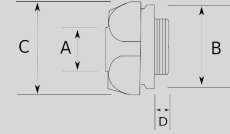

Sizes & Prices :

Ürün Kodu	Ölçü	Ölçü	A (mm)	B (mm)	C (mm)	D (mm)	Paket Miktarı (ad)	Net Ağırlık (kg/ad)
L623416	M20x1.5		16.00		30.00			0,000
L623421	M25x1.5		21.00		35.00			0,000
L623426	M32x1.5		26.00		45.00			0,000
L623435	M40x1.5		35.00		54.00			0,000
L623440	M50x1.5		40.00		61.50			0,000
L623452	M63x1.5		52.00		76.00			0,000
L623616	1/2"		16.00		30.00			0,000
L623621	3/4"		21.00		35.00		50.00	0,097
L623622	1"		21.00		35.00			0,000
L623625	3/4"		26.00		45.00		20.00	0,191
L623626	1"		26.00		45.00		20.00	0,179
L623635	1 1/4"		35.00		54.00			0,000
L623640	1 1/2"		40.00		61.50			0,000
L623652	2"		52.00		76.00			0,000
L623663	2 1/2"		63.00					0,000
L623678	3"		78.00					0,000
L623702	4"		102.00					0,000
L623725	5"		125.00					0,000
L623750	6"		150.00					0,000