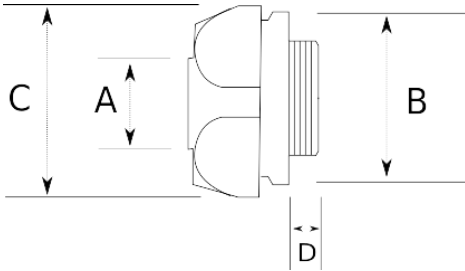

Pirinç üzeri nikel kaplı rakor – IP67

- Pirinç döner gövde, nikel kaplamalı
- Harici tip diş rakor
- Dış hava şartlarına, yağlara, asitlere karşı yüksek koruma
- BF, BS, BN model çelik spiral borularla kullanıldığında IP50
- LT model çelik spiral boru ile kullanıldığında IP67
- Boru giriş – Dişi tip

IP65

-45 C

+105 C

Teknik Özellikler

Ürün Kodu	Ölçü I	A	B	C	D	E	Net Ağırlık (kg/ad)	Paket Miktarı (ad)
L623416	M20x1.5	16.00		30.00				
L623421	M25x1.5	21.00		35.00				
L623426	M32x1.5	26.00		45.00				
L623435	M40x1.5	35.00		54.00				
L623440	M50x1.5	40.00		61.50				
L623452	M63x1.5	52.00		76.00				
L623616	1/2"	16.00		30.00				
L623621	3/4"	21.00		35.00			0,097	50.00
L623622	1"	21.00		35.00				
L623625	3/4"	26.00		45.00			0,191	20.00
L623626	1"	26.00		45.00			0,179	20.00
L623635	1 1/4"	35.00		54.00				
L623640	1 1/2"	40.00		61.50				
L623652	2"	52.00		76.00				
L623663	2 1/2"	63.00						
L623678	3"	78.00						
L623702	4"	102.00						