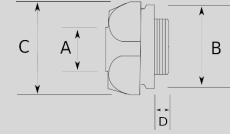

Sizes & Prices :

Ürün Kodu	Ölçü	Ölçü	A (mm)	B (mm)	C (mm)	D (mm)	Paket Miktarı (ad)	Net Ağırlık (kg/ad)	Satış Fiyatı (USD/ad)
L623416	M20x1.5		16.00		30.00			0,000	4,92
L623421	M25x1.5		21.00		35.00			0,000	6,92
L623426	M32x1.5		26.00		45.00			0,000	10,98
L623435	M40x1.5		35.00		54.00			0,000	18,61
L623440	M50x1.5		40.00		61.50			0,000	25,21
L623452	M63x1.5		52.00		76.00			0,000	39,11
L623616	1/2"		16.00		30.00			0,000	4,51
L623621	3/4"		21.00		35.00			0,000	6,33
L623622	1"		21.00		35.00			0,000	10,07
L623625	3/4"		26.00		45.00			0,000	10,07
L623626	1"		26.00		45.00			0,000	10,07
L623635	1 1/4"		35.00		54.00			0,000	17,05
L623640	1 1/2"		40.00		61.50			0,000	23,10
L623652	2"		52.00		76.00			0,000	35,75
L623663	2 1/2"		63.00					0,000	85,56
L623678	3"		78.00					0,000	107,88
L623702	4"		102.00					0,000	152,68
L623725	5"		125.00					0,000	306,00
L623750	6"		150.00					0,000	455,00