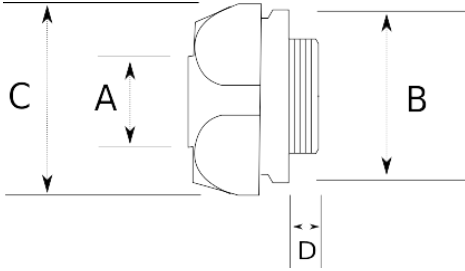

Pirinç üzeri nikel kaplı rakor – IP67

- Pirinç gövde, nikel kaplamalı
- Harici tip dışı rakor
- Dış hava şartlarına, yağlara, asitlere karşı yüksek koruma
- BF, BS, BN model çelik spiral borularla kullanıldığında IP50
- LT model çelik spiral boru ile kullanıldığında IP67
- Boru giriş – Dışı tip

IP65

-45 C

+105 C

Teknik Özellikler

Ürün Kodu	Ölçü I	A	B	C	D	E	Net Ağırlık (kg/ad)	Paket Miktarı (ad)
L620410	M16x1.5	10.00		22.00				
L620412	M16x1.5	13.00		26.00				
L620416	M20x1.5	16.00		30.00				
L620421	M25x1.5	21.00		35.00				
L620426	M32x1.5	26.00		45.00				
L620435	M40x1.5	35.00		54.00				
L620440	M50x1.5	40.00		61.50			0,415	10.00
L620452	M63x1.5	52.00		76.00				
L620610	1/4"	10.00		22.00				
L620613	1/2"	13.00		26.00			0,033	100.00
L620616	1/2"	16.00		30.00			0,058	50.00
L620621	3/4"	21.00		35.00			0,068	50.00
L620626	1"	26.00		45.00			0,155	20.00
L620635	1 1/4"	35.00		54.00			0,212	20.00
L620640	1 1/2"	40.00		61.50			0,279	12.00
L620652	2"	52.00		76.00			0,451	8.00
L620663	2 1/2"	63.00						

L620678	3"	78.00						
L620702	4"	102.00						
L620816	NPT 1/2"	16.00		30.00				
L620821	NPT 3/4"	21.00		35.00			0,085	40.00
L620826	NPT 1"	26.00		45.00			0,151	20.00
L620835	NPT 1 1/4"	35.00		54.00				
L620840	NPT 1 1/2"	40.00		61.50			0,330	12.00
L620852	NPT 2"	52.00		76.00			0,485	8.00
L620863	NPT 2 1/2"	63.00						
L620878	NPT 3"	78.00	109.00	109.00	25.00		1,791	2.00
L620902	NPT 4"	102.00						
L621617	3/4"	16.00		30.00				
L621622	1"	21.00		35.00				