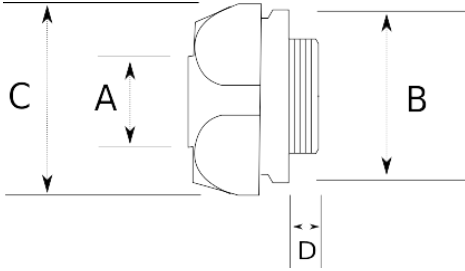

Teknik Özellikler

Ürün Kodu	Ölçü I	A	B	C	D	E	Net Ağırlık (kg/ad)	Paket Miktarı (ad)
L620410	M16x1.5	10.00		22.00				
L620412	M16x1.5	13.00		26.00				
L620416	M20x1.5	16.00		30.00				
L620421	M25x1.5	21.00		35.00				
L620426	M32x1.5	26.00		45.00				
L620435	M40x1.5	35.00		54.00				
L620440	M50x1.5	40.00		61.50			0,415	10.00
L620452	M63x1.5	52.00		76.00				
L620610	1/4"	10.00		22.00				
L620613	1/2"	13.00		26.00			0,033	100.00
L620616	1/2"	16.00		30.00			0,058	50.00
L620621	3/4"	21.00		35.00			0,068	50.00
L620626	1"	26.00		45.00			0,155	20.00
L620635	1 1/4"	35.00		54.00			0,212	20.00
L620640	1 1/2"	40.00		61.50			0,279	12.00
L620652	2"	52.00		76.00			0,451	8.00
L620663	2 1/2"	63.00