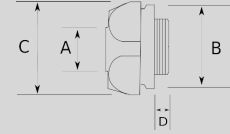

Sizes & Prices :

Ürün Kodu	Ölçü	Ölçü	A (mm)	B (mm)	C (mm)	D (mm)	Paket Miktarı (ad)	Net Ağırlık (kg/ad)	Satış Fiyatı (USD/ad)
L620410	M16x1.5		10.00		22.00			0,000	3,48
L620412	M16x1.5		13.00		26.00			0,000	3,48
L620416	M20x1.5		16.00		30.00			0,000	3,48
L620421	M25x1.5		21.00		35.00			0,000	5,11
L620426	M32x1.5		26.00		45.00			0,000	8,71
L620435	M40x1.5		35.00		54.00			0,000	13,11
L620440	M50x1.5		40.00		61.50			0,000	18,03
L620452	M63x1.5		52.00		76.00			0,000	30,51
L620610	1/4"		10.00		22.00			0,000	3,48
L620613	1/2"		13.00		26.00		100.00	0,033	3,48
L620616	1/2"		16.00		30.00		50.00	0,058	3,48
L620621	3/4"		21.00		35.00		50.00	0,068	5,11
L620626	1"		26.00		45.00		20.00	0,155	8,71
L620635	1 1/4"		35.00		54.00			0,000	13,11
L620640	1 1/2"		40.00		61.50			0,000	18,03
L620652	2"		52.00		76.00			0,000	30,51
L620663	2 1/2"		63.00					0,000	79,91
L620678	3"		78.00					0,000	106,68
L620702	4"		102.00					0,000	204,51
L620816	NPT 1/2"		16.00		30.00			0,000	3,48
L620821	NPT 3/4"		21.00		35.00			0,000	5,11
L620826	NPT 1"		26.00		45.00			0,000	8,71
L620835	NPT 1 1/4"		35.00		54.00			0,000	12,61
L620840	NPT 1 1/2"		40.00		61.50			0,000	18,02
L620852	NPT 2"		52.00		76.00			0,000	30,02
L621617	3/4"		16.00		30.00			0,000	5,11
L621622	1"		21.00		35.00			0,000	8,71