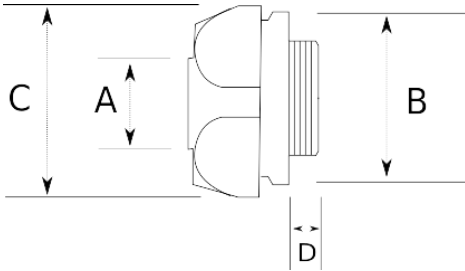

### Teknik Özellikler

IP65	-45 C	+105 C
------	-------	--------

Ürün Kodu	Ölçü I	A	B	C	D	E	F	Net Ağırlık (kg/ad)	Paket Miktarı (ad)
L603210	PG9	10.00	20.00	22.00				0,038	100.00
L603212	PG11	12.50	24.00	26.00				0,053	80.00
L603213	PG13.5	12.50	24.00	26.00				0,063	60.00
L603215	PG13.5	16.00	28.00	30.00				0,077	50.00
L603216	PG16	16.00	28.00	30.00				0,080	60.00
L603221	PG21	21.00	34.00	35.00	11.50			0,110	40.00
L603226	PG29	26.00	42.00	45.00				0,196	15.00
L603235	PG36	35.00		54.00					
L603240	PG42	40.00		61.50					
L603252	PG48	52.00		76.00					
L603410	M16x1.5	10.00	20.00	22.00				0,042	100.00
L603412	M16x1.5	12.50	24.00	26.00				0,055	80.00
L603413	M20x1.5	12.50	24.00	26.00					
L603416	M20x1.5	16.00	28.00	30.00				0,080	50.00
L603421	M25x1.5	21.00	34.00	35.00				0,097	25.00
L603425	M25x1.5	26.00							20.00
L603426	M32x1.5	26.00	42.00	45.00				0,204	20.00

L603435	M40x1.5	35.00		54.00					
L603440	M50x1.5	40.00		61.50			0,409		6.00
L603452	M63x1.5	52.00		76.00					
L603610	1/4"	10.00	20.00	22.00					
L603612	3/8"	12.50	24.00	26.00			0,062		60.00
L603613	1/2"	12.50	24.00	26.00			0,064		60.00
L603616	1/2"	16.00	28.00	30.00			0,076		40.00
L603621	3/4"	21.00	34.00	35.00			0,114		40.00
L603626	1"	26.00	42.00	45.00			0,197		20.00
L603635	1 1/4"	35.00		54.00					
L603640	1 1/2"	40.00		61.50			0,385		10.00
L603652	2"	52.00		76.00			0,651		6.00
L603663	2 1/2"	63.00							
L603813	NPT 3/8"	12.50	24.00	26.00					
L603816	NPT 1/2"	16.00	28.00	30.00					
L603821	NPT 3/4"	21.00	34.00	35.00					
L603826	NPT 1"	26.00	42.00	45.00					
L603835	NPT 1 1/4"	35.00		54.00					
L603840	NPT 1 1/2"	40.00		61.50					
L603852	NPT 2"	52.00		76.00					
L603863	NPT 2 1/2"	63.00							
L603878	NPT 3"	78.00							
L603902	NPT 4"	102.00							