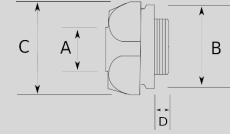

## Sizes &amp; Prices :

Ürün Kodu	Ölçü	Ölçü	A (mm)	B (mm)	C (mm)	D (mm)	Paket Miktarı (ad)	Net Ağırlık (kg/ad)	Satış Fiyatı (USD/ad)
L603210	PG9		10.00		22.00		100.00	0,042	3,48
L603212	PG11		13.00		26.00			0,000	4,51
L603213	PG13.5		13.00		26.00			0,000	4,92
L603215	PG13.5		16.00		30.00			0,000	4,92
L603216	PG16		16.00		30.00			0,000	4,92
L603221	PG21		21.00	34.00	35.00		50.00	0,093	6,91
L603226	PG29		26.00		45.00		25.00	0,174	10,98
L603235	PG36		35.00		54.00			0,000	18,61
L603240	PG42		40.00		61.50			0,000	25,21
L603252	PG48		52.00		76.00			0,000	39,92
L603413	M16x1.5		13.00		26.00			0,000	4,51
L603416	M20x1.5		16.00		30.00		50.00	0,080	4,92
L603421	M25x1.5		21.00	34.00	35.00			0,000	6,92
L603426	M32x1.5		26.00		45.00		25.00	0,179	10,98
L603435	M40x1.5		35.00		54.00			0,000	18,61
L603440	M50x1.5		40.00		61.50			0,000	25,21
L603452	M63x1.5		52.00		76.00			0,000	39,11
L603610	1/4"		10.00		22.00			0,000	3,48
L603612	3/8"		13.00		26.00			0,000	4,51
L603613	1/2"		13.00		26.00			0,000	4,51
L603616	1/2"		16.00		30.00			0,000	4,98
L603621	3/4"		21.00	34.00	35.00			0,000	6,91
L603626	1"		26.00		45.00			0,000	10,98
L603635	1 1/4"		35.00		54.00			0,000	18,61
L603640	1 1/2"		40.00		61.50			0,000	25,21
L603652	2"		52.00		76.00			0,000	39,12
L603663	2 1/2"		63.00					0,000	89,91
L603813	NPT 3/8"		13.00		26.00			0,000	4,06
L603816	NPT 1/2"		16.00		30.00			0,000	5,74
L603821	NPT 3/4"		21.00	34.00	35.00			0,000	8,05
L603826	NPT 1"		26.00		45.00			0,000	12,81
L603835	NPT 1 1/4"		35.00		54.00			0,000	21,71
L603840	NPT 1 1/2"		40.00		61.50			0,000	29,41
L603852	NPT 2"		52.00		76.00			0,000	45,52