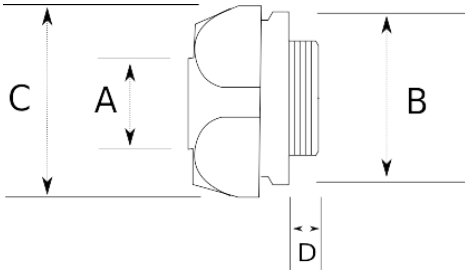

Kablo ve çelik spiral aynı rakorda birleşiyor!

- Pirinç gövde, nikel kaplamalı
- Harici tip silok rakor
- İçinde bulunan kablo contası sayesinde kablo, metal sıvama sayesinde çelik spiral boru aynı anda monte edilmiş olur
- Dış hava şartlarına, yağlara, asitlere karşı yüksek koruma
- LT ve LD model çelik spiral boru ile kullanıldığında IP67 koruma sağlar
- Pano giriş – Erkek tip

IP65

-45 C

+105 C

Teknik Özellikler

Ürün Kodu	Ölçü I	A	B	C	D	E	Net Ağırlık (kg/ad)	Paket Miktarı (ad)
L680215	PG13.5	16.00	6.00	12.00			0,090	25.00
L680216	PG16	16.00	6.00	12.00				
L680240	PG42	40.00	30.00	38.00				
L680410	M20x1.5	10.00	4.00	8.00			0,055	80.00
L680412	M16x1.5	13.00	4.00	8.00				
L680416	M20x1.5	15.50	6.00	12.00			0,093	40.00
L680421	M25x1.5	21.00	13.00	18.00			0,146	25.00
L680426	M32x1.5	26.00	18.00	25.00			0,222	20.00
L680435	M40x1.5	35.00	22.00	32.00				
L680616	1/2"	15.50	6.00	12.00				
L680621	3/4"	21.00	13.00	18.00				
L680626	1"	26.00	18.00	25.00				
L680635	1 1/4"	35.00						
L680640	1 1/2"	40.00						
L680652	2"	52.00						
L680663	2 1/2"	63.00						
L680678	3"	78.00						