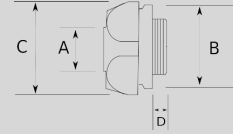

## Infos of L6800 :

☁️
IP68
MIN 🌡️
-45
MAX 🌡️
105
CERT
L6800

**Kablo ve çelik spiral aynı rakorda birleşiyor!**

- Pirinç gövde, nikel kaplamalı
- Harici tip silok rakor
- İçinde bulunan kablo contası sayesinde kablo, metal sıvama sayesinde çelik spiral boru aynı anda monte edilmiş olur
- Dış hava şartlarına, yağlara, asitlere karşı yüksek koruma
- Pano giriş - Erkek tip

## Sizes &amp; Prices :

Ürün Kodu	Ölçü	Ölçü	A (mm)	B (mm)	C (mm)	D (mm)	Paket Miktarı (ad)	Net Ağırlık (kg/ad)	Satış Fiyatı (USD/ad)
L680215	PG13.5		16.00	6.00	12.00		25.00	0,090	7,96
L680216	PG16		16.00	6.00	12.00			0,000	7,96
L680240	PG42		40.00	30.00	38.00			0,000	40,74
L680410	M20x1.5		10.00	6.00	12.00		25.00	0,000	9,33
L680416	M20x1.5		15.50	6.00	12.00		25.00	0,090	7,96
L680421	M25x1.5		21.00	13.00	18.00			0,000	11,99
L680426	M32x1.5		26.00	18.00	25.00			0,000	16,77