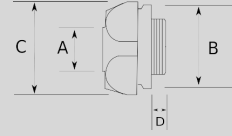

Infos of B5900 :

IP50

MIN

MAX
CERT
B5900

Sızdırmazlık gerekmeyen yerler için ekonomik bağlantı!

- Pirinç üzeri nikel kaplı
- Sabit dişli erkek rakor
- Ekonomik tip
- İki parçalı

Sizes & Prices :

Ürün Kodu	Ölçü	Ölçü	A (mm)	B (mm)	C (mm)	D (mm)	Paket Miktarı (ad)	Net Ağırlık (kg/ad)	Satış Fiyatı (USD/ad)
B590210	PG9		10.00				200.00	0,022	2,06
B590211	PG11		10.00				200.00	0,020	2,19
B590215	PG13.5		16.00					0,000	4,82
B590413	M16x1.5		13.00					0,000	2,41
B590416	M20x1.5		16.00				100.00	0,000	2,53
B590421	M25x1.5		21.00					0,000	2,99
B590426	M32x1.5		26.00				40.00	0,061	5,88
B590616	1/2"		16.00				100.00	0,000	2,53
B590621	3/4"		21.00					0,000	2,99
B590626	1"		26.00				40.00	0,000	5,88