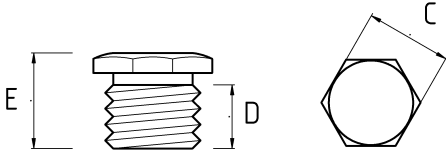

## PVC körtapa...

- PVC gövde
- Herhangi bir buatın veya dış çekilmiş bir deliğin kapatılması – körlenmesi için kullanılır
- Dış hava şartlarına karşı mükemmel dayanım

## Teknik Özellikler

Ürün Kodu	Ölçü I	A	B	C	D	E	Net Ağırlık (kg/ad)	Paket Miktarı (ad)
T830616	1/2"						0,001	1000.00
T830621	3/4"						0,002	500.00
T830626	1"							