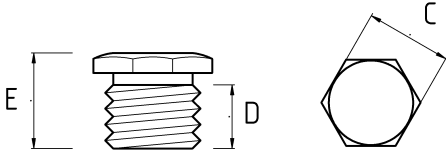

PVC körtapa...

- PVC gövde
- Herhangi bir buatın veya dış çekilmiş bir deliğin kapatılması – körülenmesi için kullanılır
- Dış hava şartlarına karşı mükemmel dayanım

Teknik Özellikler

Ürün Kodu	Ölçü I	A	B	C	D	E	Net Ağırlık (kg/ad)	Paket Miktarı (ad)
T830616	1/2"						0,001	1000.00
T830621	3/4"						0,002	500.00
T830626	1"							