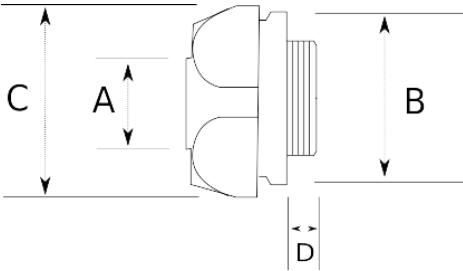

IP55

-45 C

+105 C

Teknik Özellikler

Ürün Kodu	Ölçü I	A	B	C	D	E	Net Ağırlık (kg/ad)	Paket Miktarı (ad)
F190207	PG7	7.00						
F190210	PG9	10.00					0,011	100.00
F190212	PG11	12.00					0,011	50.00
F190214	PG13.5	14.00					0,016	50.00
F190217	PG16	17.00					0,021	40.00
F190223	PG21	23.00					0,029	20.00
F190229	PG29	29.00					0,060	12.00
F190423	M25x1.5	23.00						