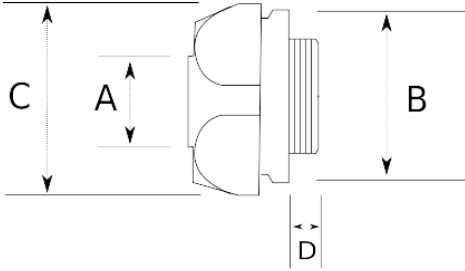

IP55

-45 C

+105 C

Teknik Özellikler

Ürün Kodu	Ölçü I	A	B	C	D	E	Net Ağırlık (kg/ad)	Paket Miktarı (ad)
F207207	PG7	7.00						
F207209	PG7	8.50						
F207210	PG9	10.00					0,007	160.00
F207212	PG11	12.00					0,009	100.00
F207214	PG13.5	14.00					0,012	100.00
F207217	PG16	17.00					0,014	80.00
F207223	PG21	23.00					0,020	50.00
F207229	PG29	29.00					0,030	25.00
F207236	PG36	36.00					0,052	12.00
F207248	PG48	48.00					0,066	8.00
F207407	M12x1.5	7.00					0,003	200.00
F207409	M12x1.5	8.50						
F207410	M16x1.5	10.00					0,007	100.00
F207412	M16x1.5	12.00					0,008	100.00
F207414	M20x1.5	14.00						
F207417	M20x1.5	17.00					0,013	80.00
F207423	M25x1.5	23.00					0,018	50.00