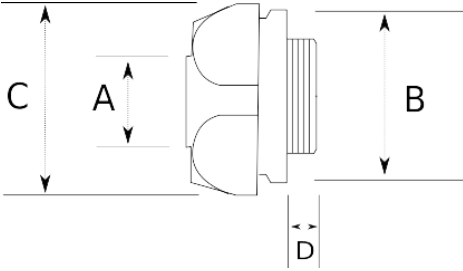

IP55

-45 C

+105 C

**Teknik Özellikler**

Ürün Kodu	Ölçü I	A	B	C	D	E	Net Ağırlık (kg/ad)	Paket Miktarı (ad)
F207207	PG7	7.00						
F207209	PG7	8.50						
F207210	PG9	10.00					0,007	160.00
F207212	PG11	12.00					0,009	100.00
F207214	PG13.5	14.00					0,012	100.00
F207217	PG16	17.00					0,014	80.00
F207223	PG21	23.00					0,020	50.00
F207229	PG29	29.00					0,030	25.00
F207236	PG36	36.00					0,052	12.00
F207248	PG48	48.00					0,066	8.00
F207407	M12x1.5	7.00					0,003	200.00
F207409	M12x1.5	8.50						
F207410	M16x1.5	10.00					0,007	100.00
F207412	M16x1.5	12.00					0,008	100.00
F207414	M20x1.5	14.00						
F207417	M20x1.5	17.00					0,013	80.00
F207423	M25x1.5	23.00					0,018	50.00