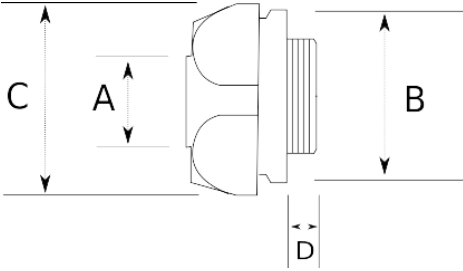

IP55

-45 C

+105 C

Teknik Özellikler

Ürün Kodu	Ölçü I	A	B	C	D	E	Net Ağırlık (kg/ad)	Paket Miktarı (ad)
F107207	PG7	7.00					0,006	100.00
F107210	PG9	10.00					0,007	100.00
F107212	PG11	12.00					0,008	100.00
F107214	PG13.5	14.00					0,008	100.00
F107217	PG16	17.00					0,010	50.00
F107223	PG21	23.00					0,016	40.00
F107229	PG29	29.00					0,027	25.00
F107236	PG36	36.00					0,054	12.00
F107248	PG48	48.00					0,072	8.00
F107412	M16x1.5	12.00					0,006	100.00
F107417	M20x1.5	17.00						
F107423	M25x1.5	23.00						
F107429	M32x1.5	29.00						