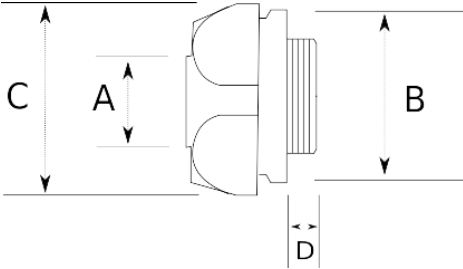

IP55

-45 C

+105 C

Teknik Özellikler

Ürün Kodu	Ölçü I	A	B	C	D	E	Net Ağırlık (kg/ad)	Paket Miktarı (ad)
F107207	PG7	7.00					0,006	100.00
F107210	PG9	10.00					0,007	100.00
F107212	PG11	12.00					0,008	100.00
F107214	PG13.5	14.00					0,008	100.00
F107217	PG16	17.00					0,010	50.00
F107223	PG21	23.00					0,016	40.00
F107229	PG29	29.00					0,027	25.00
F107236	PG36	36.00					0,054	12.00
F107248	PG48	48.00					0,072	8.00
F107412	M16x1.5	12.00					0,006	100.00
F107417	M20x1.5	17.00						
F107423	M25x1.5	23.00						
F107429	M32x1.5	29.00						