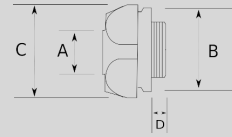

**Infos of T1370 :**

**Daha sonra kullanılabilir delikleri kapama**

- Plastik körtapa
- Buat, pano veya panellerin gereksiz deliklerini kapama amacıyla kullanılır
- Dış hava şartlarına, asitlere, yağlara karşı mükemmel dayanım
- Alev yaymayan ve halojeniz materyalden üretilmiş
- Yangın esnasında zehirli gaz salınımı yapmaz
- T1470 somun dahil değildir Renk : Gri

**Sizes & Prices :**

Ürün Kodu	Ölçü	Ölçü	A (mm)	B (mm)	C (mm)	D (mm)	Paket Miktarı (ad)	Net Ağırlık (kg/ad)	Satış Fiyatı (USD/ad)
T137207	PG7							0,000	0,26
T137209	PG9							0,000	0,28
T137211	PG11							0,000	0,29
T137213	PG13.5							0,000	0,32
T137216	PG16							0,000	0,42
T137221	PG21							0,000	0,44
T137229	PG29							0,000	0,88
T137236	PG36							0,000	1,31
T137242	PG42							0,000	2,22
T137248	PG48							0,000	4,99
T137412	M12x1.5							0,000	0,26
T137416	M16x1.5							0,000	0,31
T137420	M20x1.5							0,000	0,32
T137425	M25x1.5							0,000	0,42
T137432	M32x1.5							0,000	0,78
T137440	M40x1.5							0,000	1,36
T137450	M50x1.5							0,000	2,22
T137463	M63x1.5							0,000	4,99