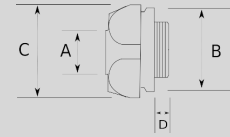

Infos of T1470 :

IP
MIN 
MAX 
CERT
T1470

Rakor sabitleme somunu...

- Plastik kilitleme somunu
- Polyamid veya plastik bir rakoru dışsüz bir buata sabitlemek amacıyla kullanılır
- Dış hava şartlarına, asitlere, yağlara karşı mükemmel dayanım
- Alev yaymayan ve halojensiz matelyalden üretilmiş
- Yangın esnasında zehirli gaz salınımı yapmaz
- Renk : Gri

Sizes & Prices :

Ürün Kodu	Ölçü	Ölçü	A (mm)	B (mm)	C (mm)	D (mm)	Paket Miktarı (ad)	Net Ağırlık (kg/ad)	Satış Fiyatı (USD/ad)
T147207	PG7							0,000	0,13
T147209	PG9							0,000	0,15
T147211	PG11							0,000	0,16
T147213	PG13.5							0,000	0,17
T147216	PG16							0,000	0,26
T147221	PG21							0,000	0,28
T147229	PG29							0,000	0,55
T147236	PG36							0,000	0,85
T147242	PG42							0,000	0,95
T147248	PG48							0,000	1,31
T147412	M12x1.5							0,000	0,13
T147416	M16x1.5							0,000	0,18
T147420	M20x1.5						400.00	0,002	0,25
T147425	M25x1.5							0,000	0,31
T147432	M32x1.5							0,000	0,51
T147440	M40x1.5							0,000	0,75
T147450	M50x1.5							0,000	1,25
T147463	M63x1.5							0,000	1,75
T147610	1/4"							0,000	0,55
T147613	3/8"							0,000	0,58
T147616	1/2"							0,000	0,61
T147621	3/4"							0,000	0,65
T147626	1"							0,000	0,68
T147635	1 1/4"							0,000	0,75
T147640	1 1/2"							0,000	0,85
T147652	2"							0,000	0,99