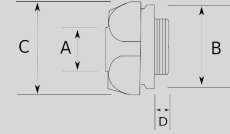

**Infos of T1400 :**

IP
MIN 
MAX 
CERT
T1400

**Rakor sabitleme somunu...**

- Plastik kilitleme somunu
- Polyamid veya plastik bir rakoru dışsüz bir buata sabitlemek amacıyla kullanılır
- Dış hava şartlarına, asitlere, yağlara karşı mükemmel dayanım
- Alev yaymayan ve halojeniz materyalden üretilmiş
- Yangın esnasında zehirli gaz salınımı yapmaz
- Renk : Siyah

**Sizes & Prices :**

Ürün Kodu	Ölçü	Ölçü	A (mm)	B (mm)	C (mm)	D (mm)	Paket Miktarı (ad)	Net Ağırlık (kg/ad)	Satış Fiyatı (USD/ad)
T140207	PG7							0,000	0,13
T140209	PG9							0,000	0,15
T140211	PG11							0,000	0,16
T140213	PG13.5							0,000	0,17
T140216	PG16							0,000	0,26
T140221	PG21							0,000	0,28
T140229	PG29							0,000	0,55
T140236	PG36							0,000	0,85
T140242	PG42							0,000	0,95
T140248	PG48							0,000	1,31
T140412	M12x1.5							0,000	0,13
T140416	M16x1.5							0,000	0,18
T140420	M20x1.5						400.00	0,002	0,25
T140425	M25x1.5							0,000	0,31
T140432	M32x1.5							0,000	0,51
T140440	M40x1.5							0,000	0,75
T140450	M50x1.5							0,000	1,25
T140463	M63x1.5							0,000	1,75
T140610	1/4"							0,000	0,55
T140613	3/8"							0,000	0,58
T140616	1/2"							0,000	0,61
T140621	3/4"							0,000	0,65
T140626	1"							0,000	0,68
T140635	1 1/4"							0,000	0,75
T140640	1 1/2"							0,000	0,85
T140652	2"							0,000	0,99