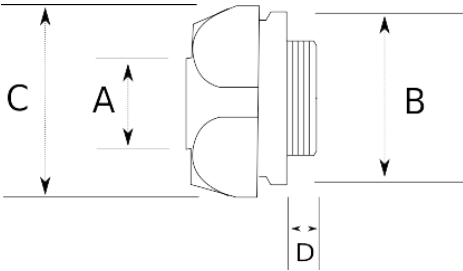

IP55

-45 C

+105 C

**Teknik Özellikler**

Ürün Kodu	Ölçü I	A	B	C	D	E	Net Ağırlık (kg/ad)	Paket Miktarı (ad)
F197207	PG7	7.00						
F197210	PG9	10.00					0,011	100.00
F197212	PG11	12.00					0,011	50.00
F197214	PG13.5	14.00					0,016	50.00
F197217	PG16	17.00					0,021	40.00
F197223	PG21	23.00					0,029	20.00
F197229	PG29	29.00					0,060	12.00