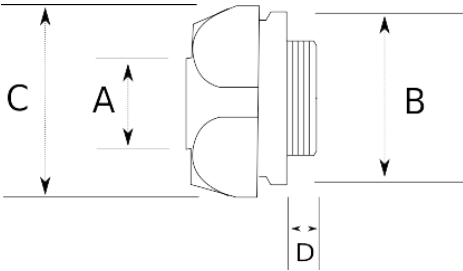

IP55

-45 C

+105 C

**Teknik Özellikler**

Ürün Kodu	Ölçü I	A	B	C	D	E	Net Ağırlık (kg/ad)	Paket Miktarı (ad)
F190207	PG7	7.00						
F190210	PG9	10.00					0,011	100.00
F190212	PG11	12.00					0,011	50.00
F190214	PG13.5	14.00					0,016	50.00
F190217	PG16	17.00					0,021	40.00
F190223	PG21	23.00					0,029	20.00
F190229	PG29	29.00					0,060	12.00
F190423	M25x1.5	23.00						