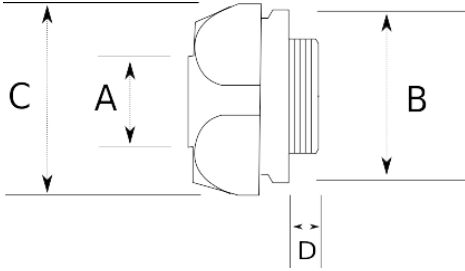

IP55

-45 C

+105 C

Teknik Özellikler

Ürün Kodu	Ölçü I	A	B	C	D	E	Net Ağırlık (kg/ad)	Paket Miktarı (ad)
F107207	PG7	7.00					0,006	100.00
F107210	PG9	10.00					0,007	100.00
F107212	PG11	12.00					0,008	100.00
F107214	PG13.5	14.00					0,008	50.00
F107217	PG16	17.00					0,010	50.00
F107223	PG21	23.00					0,016	40.00
F107229	PG29	29.00						
F107235	PG36	35.00						
F107248	PG48	48.00					0,072	8.00
F107412	M16x1.5	12.00					0,006	100.00
F107417	M20x1.5	17.00						
F107423	M25x1.5	23.00						
F107429	M32x1.5	29.00						