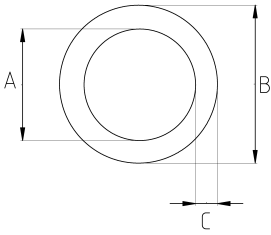

Kılavuzu içinde!

- Metal spiral boru üzeri pvc kaplama
- Kablo çekmeyi kolaylaştıran kılavuz telli
- Ekonomik tip

IP57	-10 C	+70 C
------	-------	-------

Teknik Özellikler

Ürün Kodu	Ölçü I	A	B	C	D	E	Net Ağırlık (kg/m)	Paket Miktarı (m)
BFK010	1/4"	10.00	14.00					50.00
BFK013	3/8"	13.00	17.00				0,094	50.00
BFK016	1/2"	16.00	19.00				0,136	50.00
BFK018		18.00	21.00					50.00
BFK021	3/4"	21.00	25.00				0,158	50.00
BFK026	1"	26.00	30.00				0,233	25.00
BFK035	1 1/4"	35.00	40.00					25.00
BFK040	1 1/2"	40.00	44.00					25.00
BFK052	2"	50.00	55.00				0,583	25.00
BFK063	2 1/2"	63.00	73.00					25.00
BFK078	3"	78.00	88.00				0,851	15.00
BFK102	4"	100.00	114.00					10.00