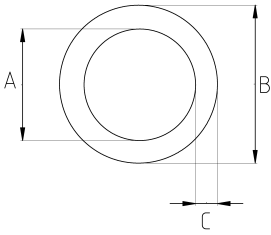

Kılavuzu içinde!

- Metal spiral boru üzeri pvc kaplama
- Kablo çekmeyi kolaylaştıran kılavuz telli
- Ekonomik tip

| | | |
|------|-------|-------|
| IP57 | -10 C | +70 C |
|------|-------|-------|

Teknik Özellikler

| Ürün Kodu | Ölçü I | A | B | C | D | E | Net Ağırlık (kg/m) | Paket Miktarı (m) |
|-----------|--------|--------|--------|---|---|---|--------------------|-------------------|
| BFK010 | 1/4" | 10.00 | 14.00 | | | | | 50.00 |
| BFK013 | 3/8" | 13.00 | 17.00 | | | | 0,094 | 50.00 |
| BFK016 | 1/2" | 16.00 | 19.00 | | | | 0,136 | 50.00 |
| BFK018 | | 18.00 | 21.00 | | | | | 50.00 |
| BFK021 | 3/4" | 21.00 | 25.00 | | | | 0,158 | 50.00 |
| BFK026 | 1" | 26.00 | 30.00 | | | | 0,233 | 25.00 |
| BFK035 | 1 1/4" | 35.00 | 40.00 | | | | | 25.00 |
| BFK040 | 1 1/2" | 40.00 | 44.00 | | | | | 25.00 |
| BFK052 | 2" | 50.00 | 55.00 | | | | 0,583 | 25.00 |
| BFK063 | 2 1/2" | 63.00 | 73.00 | | | | | 25.00 |
| BFK078 | 3" | 78.00 | 88.00 | | | | 0,851 | 15.00 |
| BFK102 | 4" | 100.00 | 114.00 | | | | | 10.00 |