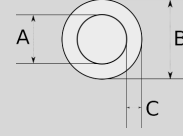

MIN

-15

MAX

70

CERT

BSX

Sizes & Prices :

Ürün Kodu	Ölçü	Ölçü	A (mm)	B (mm)	C (mm)	D (mm)	Paket Miktarı (m)	Net Ağırlık (kg/m)	Satış Fiyatı (USD/m)
BSX008	5/16"		8.00	13.00			100.00	0,000	2,23
BSX010	1/4"		10.00	15.00			50.00	0,000	2,41
BSX013	3/8"		13.00	18.00			50.00	0,000	2,87
BSX016	1/2"		16.00	22.00			50.00	0,386	3,35
BSX021	3/4"		21.00	29.00			50.00	0,394	4,01
BSX026	1"		26.00	35.00			25.00	0,888	5,64
BSX035	1 1/4"		35.00	43.00			30.00	0,000	7,71
BSX040	1 1/2"		40.00	50.00			30.00	0,915	9,73
BSX052	2"		51.00	63.00			25.00	0,971	13,62
BSX063	2 1/2"		63.00	79.00			10.00	0,000	23,14
BSX078	3"		78.00	94.00			10.00	0,000	29,28
BSX102	4"		102.00	118.00			5.00	0,000	39,67
BSX510	1/4"		10.00	14.00			50.00	0,000	2,41
BSX513	3/8"		13.00	17.00			50.00	0,000	2,87
BSX521	3/4"		21.00	28.00			50.00	0,394	4,01
BSX526	1"		26.00	33.00			25.00	0,888	5,64
BSX552	2"		51.00	63.00			25.00	0,971	13,62