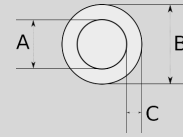

Infos of BS700 :

IP57
MIN 
-15
MAX 
70
CERT
BS700

Pratik ve hızlı montaj!

- ▶ Galvanizli çelik gövde (0,25mm)
- ▶ Kauçuk esaslı alev yaymayan PVC kaplama
- ▶ Dış hava koşullarına, asitlere, yağlara karşı dayanıklı
- ▶ Yüksek esneklik
- ▶ Ekonomik Tip
- ▶ Renk : Gri

Sizes & Prices :

Ürün Kodu	Ölçü	Ölçü	A (mm)	B (mm)	C (mm)	D (mm)	Paket Miktarı (m)	Net Ağırlık (kg/m)	Satış Fiyatı (USD/m)
BS710	1/4"		10.00	14.50	2.25	50.00	100.00	0,101	0,96
BS713	3/8"		13.00	18.00	2.50	50.00	50.00	0,124	1,05
BS716	1/2"		16.00	21.00	2.50	65.00	50.00	0,201	1,26
BS721	3/4"		21.00	26.00	2.50	75.00	50.00	0,275	1,44
BS726	1"		26.00	32.00	3.00	100.00	50.00	0,467	2,46
BS735	1 1/4"		35.00	41.00	3.00	125.00	30.00	0,682	3,60
BS740	1 1/2"		40.00	47.00	3.50	150.00	30.00	0,751	4,95
BS752	2"		51.00	59.00	4.00	175.00	20.00	1,017	7,50
BS763	2 1/2"		63.00	73.00	5.00	200.00	10.00	1,871	14,85
BS778	3"		78.00	89.00	5.50	225.00	10.00	2,051	19,20
BS802	4"		102.00	114.00	6.00	275.00	10.00	2,285	26,85