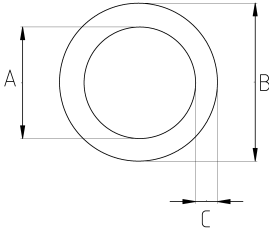

Kılavuzu içinde!

- Metal spiral boru üzeri pvc kaplama
- Kablo çekmeyi kolaylaştıran kılavuz telli
- Ekonomik tip

IP57

-10 C

+70 C

Teknik Özellikler

Ürün Kodu	Ölçü I	A	B	C	D	E	Net Ağırlık (kg/m)	Paket Miktarı (m)
BFK010	1/4"	10.00	14.00					50.00
BFK013	3/8"	13.00	17.00					50.00
BFK016	1/2"	16.00	19.00				0,136	50.00
BFK018		18.00	21.00					50.00
BFK021	3/4"	21.00	25.00				0,158	50.00
BFK026	1"	26.00	30.00				0,233	25.00
BFK035	1 1/4"	35.00	40.00					25.00
BFK040	1 1/2"	40.00	44.00					25.00
BFK052	2"	50.00	55.00				0,583	25.00
BFK063	2 1/2"	63.00	73.00					25.00
BFK078	3"	78.00	88.00				0,851	15.00
BFK102	4"	100.00	114.00					10.00