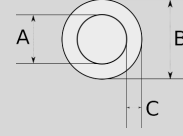

Sizes & Prices :

Ürün Kodu	Ölçü	Ölçü	A (mm)	B (mm)	C (mm)	D (mm)	Paket Miktarı (m)	Net Ağırlık (kg/m)	Satış Fiyatı (USD/m)
BSXS008	5/16"		8.00	13.00			100.00	0,000	3,22
BSXS010	1/4"		10.00	15.00			50.00	0,188	3,58
BSXS013	3/8"		13.00	18.00			50.00	0,000	4,41
BSXS016	1/2"		16.00	22.00			50.00	0,342	5,17
BSXS021	3/4"		21.00	29.00			50.00	0,000	6,27
BSXS026	1"		26.00	35.00			50.00	0,760	8,47
BSXS035	1 1/4"		35.00	43.00			30.00	0,000	11,34
BSXS040	1 1/2"		40.00	50.00			30.00	0,000	13,91
BSXS052	2"		52.00	63.00			20.00	0,000	18,87
BSXS063	2 1/2"		63.00	79.00			10.00	0,000	29,84
BSXS078	3"		78.00	94.00			10.00	0,000	37,32
BSXS102	4"		102.00	118.00			5.00	0,000	49,71