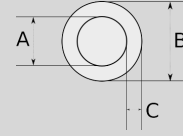

## Sizes &amp; Prices :

Ürün Kodu	Ölçü	Ölçü	A (mm)	B (mm)	C (mm)	D (mm)	Paket Miktarı (m)	Net Ağırlık (kg/m)	Satış Fiyatı (USD/m)
BS008			8.00	11.50	1.75	50.00	100.00	0,094	0,96
BS010	1/4"		10.00	14.50	2.25	50.00	100.00	0,101	0,96
BS013	3/8"		13.00	18.00	2.50	50.00	50.00	0,124	1,05
BS016	1/2"		16.00	21.00	2.50	65.00	50.00	0,201	1,26
BS021	3/4"		21.00	26.00	2.50	75.00	50.00	0,275	1,44
BS026	1"		26.00	32.00	3.00	100.00	50.00	0,467	2,46
BS035	1 1/4"		35.00	41.00	3.00	125.00	30.00	0,682	3,60
BS040	1 1/2"		40.00	47.00	3.50	150.00	30.00	0,751	4,95
BS052	2"		51.00	59.00	4.00	175.00	20.00	1,017	7,50
BS063	2 1/2"		63.00	73.00	5.00	200.00	10.00	1,871	14,85
BS078	3"		78.00	89.00	5.50	225.00	10.00	2,051	19,20
BS102	4"		102.00	114.00	6.00	275.00	10.00	2,285	26,85