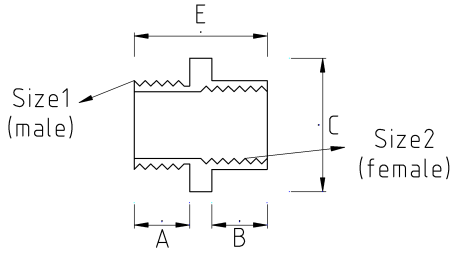

Artık ölçü değiştirmek sorun değil!

- Pirinç malzeme üzeri nikel kaplamalı
- Dış hava şartlarına, asitlere, yağlara karşı mükemmel dayanım
- Düşük çaptaki boruyu veya rakoru daha yüksek çaptaki dış çekilmiş bir deliğe, buata veya panoya bağlantı amacıyla kullanılır
- Genel bağlantı boyu uzatmaz
- Erkek - Dişi bağlantı sağlar

Teknik Özellikler

Ürün Kodu	Ölçü I	Ölçü II	A	B	C	D	E	Net Ağırlık (kg/ad)	Paket Miktarı (ad)
T67213209	PG13.5	PG9			22.00				
T67213211	PG13.5	PG11			22.00				
T67216211	PG16	PG11						0,018	100.00
T67216213	PG16	PG13.5							
T67221211	PG21	PG11						0,045	50.00
T67221213	PG21	PG13.5							
T67221216	PG21	PG16							
T67221420	PG21	M20x1.5							
T67229216	PG29	PG16						0,074	60.00
T67229221	PG29	PG21						0,063	60.00
T67229425	PG29	M25x1.5							
T67236229	PG36	PG29							
T67420209	M20x1.5	PG9			24.00				
T67420416	M20x1.5	M16x1.5			24.00				
T67425213	M25x1.5	PG13.5			30.00				
T67425416	M25x1.5	M16x1.5			30.00			0,034	50.00
T67425420	M25x1.5	M20x1.5			30.00			0,039	100.00