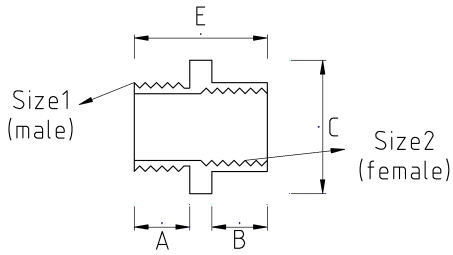

### Artık ölçü değiştirmek sorun değil!

- Pirinç malzeme üzeri nikel kaplamalı
- Dış hava şartlarına, asitlere, yağlara karşı mükemmel dayanım
- Düşük çaptaki boruyu veya rakoru daha yüksek çaptaki dış çekilmiş bir deliğe, buata veya panoya bağlantı amacıyla kullanılır
- Genel bağlantı boyu uzatmaz
- Erkek - Dişi bağlantı sağlar

### Teknik Özellikler

Ürün Kodu	Ölçü I	Ölçü II	A	B	C	D	E	Net Ağırlık (kg/ad)	Paket Miktarı (ad)
T67213209	PG13.5	PG9			22.00				
T67213211	PG13.5	PG11			22.00				
T67216211	PG16	PG11						0,018	100.00
T67216213	PG16	PG13.5							
T67221211	PG21	PG11						0,045	50.00
T67221213	PG21	PG13.5							
T67221216	PG21	PG16							
T67221420	PG21	M20x1.5							
T67229216	PG29	PG16						0,074	60.00
T67229221	PG29	PG21						0,063	60.00
T67229425	PG29	M25x1.5							
T67236229	PG36	PG29							
T67420209	M20x1.5	PG9			24.00				
T67420416	M20x1.5	M16x1.5			24.00				
T67425213	M25x1.5	PG13.5			30.00				
T67425416	M25x1.5	M16x1.5			30.00			0,034	50.00
T67425420	M25x1.5	M20x1.5			30.00			0,039	100.00