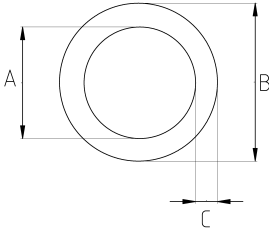

Galvaniz Elektrik Boruları!

- Sıcak Daldırma Galvanizli çelik gövdeli
- RSC (Rigid Steel Conduit)
- En kalın etli, dişli kablo koruma borusu
- Elektromanyetik alan koruması (EMI - SCREEN)
- En ağır mekanik darbelerle, dış hava şartlarına, yağlara karşı mükemmel dayanım
- Tercihe göre istenilen yerden kesilip, dış açılabilir
- Kaynak iç çapakları alınmış olduğundan kablo çekimi sırasında kabloya herhangi bir zarar gelmez
- Bir boy RSC borunun uzunluğu 10 feet (3,05 cm) dir
- Bir ucu manşonludur

Teknik Özellikler

Ürün Kodu	Ölçü I	A	B	C	D	E	Net Ağırlık (kg/m)	Paket Miktarı (m)
NR016	1/2"	16.05	21.34	2.64			1,220	30.50
NR021	3/4"	21.23	26.67	2.72			1,620	15.25
NR026	1"	27.00	33.40	3.20			2,390	15.25
NR035	1 1/4"	35.41	42.16	3.38			3,240	9.15
NR040	1 1/2"	41.25	48.26	3.51			3,910	9.15
NR052	2"	52.91	60.33	3.71			5,210	6.10
NR063	2 1/2"	63.22	73.03	4.90			8,310	3.05
NR078	3"	78.49	88.90	5.21			10,810	3.05
NR090	3 1/2"	90.68	101.60	5.46			13,090	3.05
NR102	4"	102.87	114.30	5.72			15,320	3.05
NR125	5"	128.85	141.30	6.22			20,820	3.05
NR150	6"	154.76	168.28	6.76			27,360	3.05