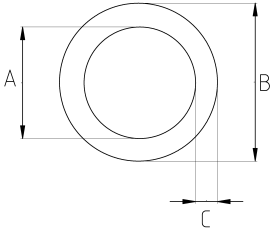

Galvaniz Elektrik Boruları!

- Sıcak Daldırma Galvanizli çelik gövdeli
- RSC (Rigid Steel Conduit)
- En kalın etli, dişli kablo koruma borusu
- Elektromanyetik alan koruması (EMI - SCREEN)
- En ağır mekanik darbelere, dış hava şartlarına, yağlara karşı mükemmel dayanım
- Tercihe göre istenilen yerden kesilip, dış açılabilir
- Kaynak iç çapakları alınmış olduğundan kablo çekimi sırasında kabloya herhangi bir zarar gelmez
- Bir boy RSC borunun uzunluğu 10 feet (3,05 cm) dir
- Bir ucu manşonludur

Teknik Özellikler

Ürün Kodu	Ölçü I	A	B	C	D	E	Net Ağırlık (kg/m)	Paket Miktarı (m)
NR016	1/2"	16.05	21.34	2.64			1,220	30.50
NR021	3/4"	21.23	26.67	2.72			1,620	15.25
NR026	1"	27.00	33.40	3.20			2,390	15.25
NR035	1 1/4"	35.41	42.16	3.38			3,240	9.15
NR040	1 1/2"	41.25	48.26	3.51			3,910	9.15
NR052	2"	52.91	60.33	3.71			5,210	6.10
NR063	2 1/2"	63.22	73.03	4.90			8,310	3.05
NR078	3"	78.49	88.90	5.21			10,810	3.05
NR090	3 1/2"	90.68	101.60	5.46			13,090	3.05
NR102	4"	102.87	114.30	5.72			15,320	3.05
NR125	5"	128.85	141.30	6.22			20,820	3.05
NR150	6"	154.76	168.28	6.76			27,360	3.05