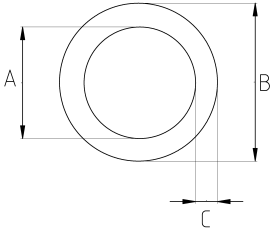

Galvaniz Elektrik Boruları!

- Sıcak Daldırma Galvanizli çelik gövdeli
- RSC (Rigid Steel Conduit)
- En kalın etli, dişli kablo koruma borusu
- Elektromanyetik alan koruması (EMI - SCREEN)
- En ağır mekanik darbelere, dış hava şartlarına, yağlara karşı mükemmel dayanım
- Tercihe göre istenilen yerden kesilip, dış açılabilir
- Kaynak iç çapıkları alınmış olduğundan kablo çekimi sırasında kabloya herhangi bir zarar gelmez
- Bir boy RSC borunun uzunluğu 10 feet (3,05 cm) dir
- Bir ucu manşonludur

Teknik Özellikler

Ürün Kodu	Ölçü I	A	B	C	D	E	Net Ağırlık (kg/m)	Paket Miktarı (m)
NR016	1/2"	16.05	21.34	2.64			1,220	30.50
NR021	3/4"	21.23	26.67	2.72			1,620	15.25
NR026	1"	27.00	33.40	3.20			2,390	15.25
NR035	1 1/4"	35.41	42.16	3.38			3,240	9.15
NR040	1 1/2"	41.25	48.26	3.51			3,910	9.15
NR052	2"	52.91	60.33	3.71			5,210	6.10
NR063	2 1/2"	63.22	73.03	4.90			8,310	3.05
NR078	3"	78.49	88.90	5.21			10,810	3.05
NR090	3 1/2"	90.68	101.60	5.46			13,090	3.05
NR102	4"	102.87	114.30	5.72			15,320	3.05
NR125	5"	128.85	141.30	6.22			20,820	3.05
NR150	6"	154.76	168.28	6.76			27,360	3.05