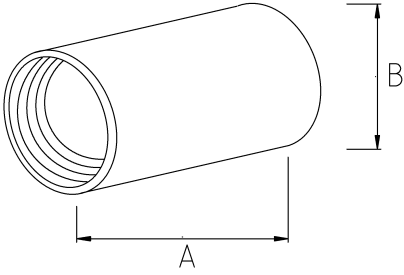

## Çelik spiral boruları kolayca birleştirin.

- Zamak gövde
- İki ayrı parça çelik spiral boruyu bileştirmek için kullanılır

### Teknik Özellikler

Ürün Kodu	Ölçü I	A	B	C	D	E	Net Ağırlık (kg/ad)	Paket Miktarı (ad)
B356016	1/2"	16.00					0,020	100.00
B356021	3/4"	21.00					0,032	80.00
B356026	1"	26.00					0,060	50.00
B356035	1 1/4"	35.00						
B356040	1 1/2"	40.00					0,146	16.00
B356052	2"	52.00					0,302	6.00