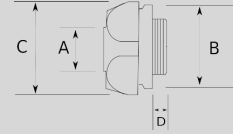

Infos of B5900 :

IP50

MIN

MAX
CERT
B5900

Sızdırmazlık gerekmeyen yerler için ekonomik bağlantı!

- Pirinç üzeri nikel kaplı
- Sabit dişli erkek rakor
- Ekonomik tip
- İki parçalı

Sizes & Prices :

Ürün Kodu	Ölçü	Ölçü	A (mm)	B (mm)	C (mm)	D (mm)	Paket Miktarı (ad)	Net Ağırlık (kg/ad)	Satış Fiyatı (USD/ad)
B590210	PG9		10.00				200.00	0,022	2,06
B590211	PG11		10.00				200.00	0,020	2,19
B590215	PG13.5		16.00					0,000	4,82
B590413	M16x1.5		13.00					0,000	2,40
B590416	M20x1.5		16.00				100.00	0,000	2,53
B590428	M32x1.5		28.00					0,000	13,32